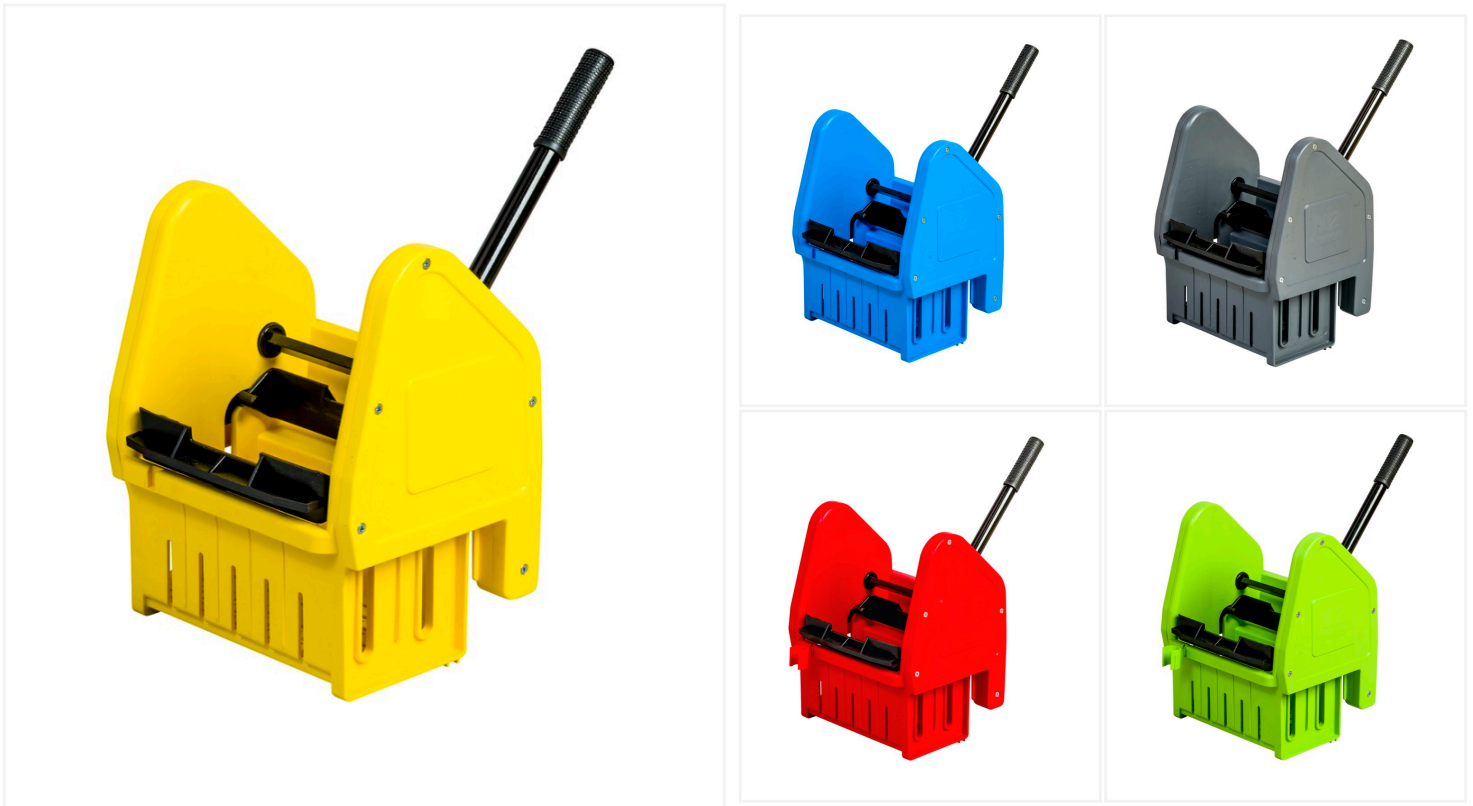

Essoreuse Down Press - Jaune

Cet essoreur de mop à pression descendante, compatible avec les <https://www.m2mfg.com/products/details/bw-d33100-ye-32qt-grizzly-down-press-mop-bucket-combo> target="_blank" rel="noopener" class="text-red">seaux à mop <https://www.m2mfg.com/products/details/bw-d41100-ye-40qt-elephant-down-press-mop-bucket-combo> target="_blank" rel="noopener" class="text-red">ELEPHANT FOOT™ et <https://www.m2mfg.com/products/details/bw-d33100-ye-32qt-grizzly-down-press-mop-bucket-combo> target="_blank" rel="noopener" class="text-red">GRIZZLY, possède des

engrenages renforcés et est parfait pour une utilisation en conciergerie. Essore les serpillières plus rapidement que les essoreuses latérales.

Cet essoreur est fabriqué en polypropylène de haute qualité et possède des engrenages renforcés qui améliorent sa durée de vie. Essoreuse durable et fiable pour l'entretien des sols en conciergerie, pour un usage commercial. Peut être achetée en combo avec le seau [ELEPHANT FOOT™](#) ou le [seau à franges GRIZZLY](#). Evite les éclaboussures d'eau sur le sol.

Caractéristiques du produit

- Compatible avec l'[insert d'essorage](#) pour accueillir les [vadrouilles plates](#) et les [tampons Doodle Bug](#).
- L'insert peut également accueillir les [mops yatch](#) et les [mops humides traditionnels](#) de 12 à 32 oz.
- Un accessoire à clipser pour les manches de vadrouille empêche les vadrouilles de tomber.
- Disponible en 5 couleurs
- Bras de pression tubulaire en acier et poignée profilée antidérapante
- Fabriqué en plastique polypropylène de haute qualité

Spécifications techniques

SKU	BW-D33101-YE
Pack Qty	1
Colour	Yellow

Options disponibles

BW-D33101-YE	Yellow
BW-D33101-BL	Blue
BW-D33101-GY	Grey
BW-D33101-RD	Red
BW-D33101-GN	Green