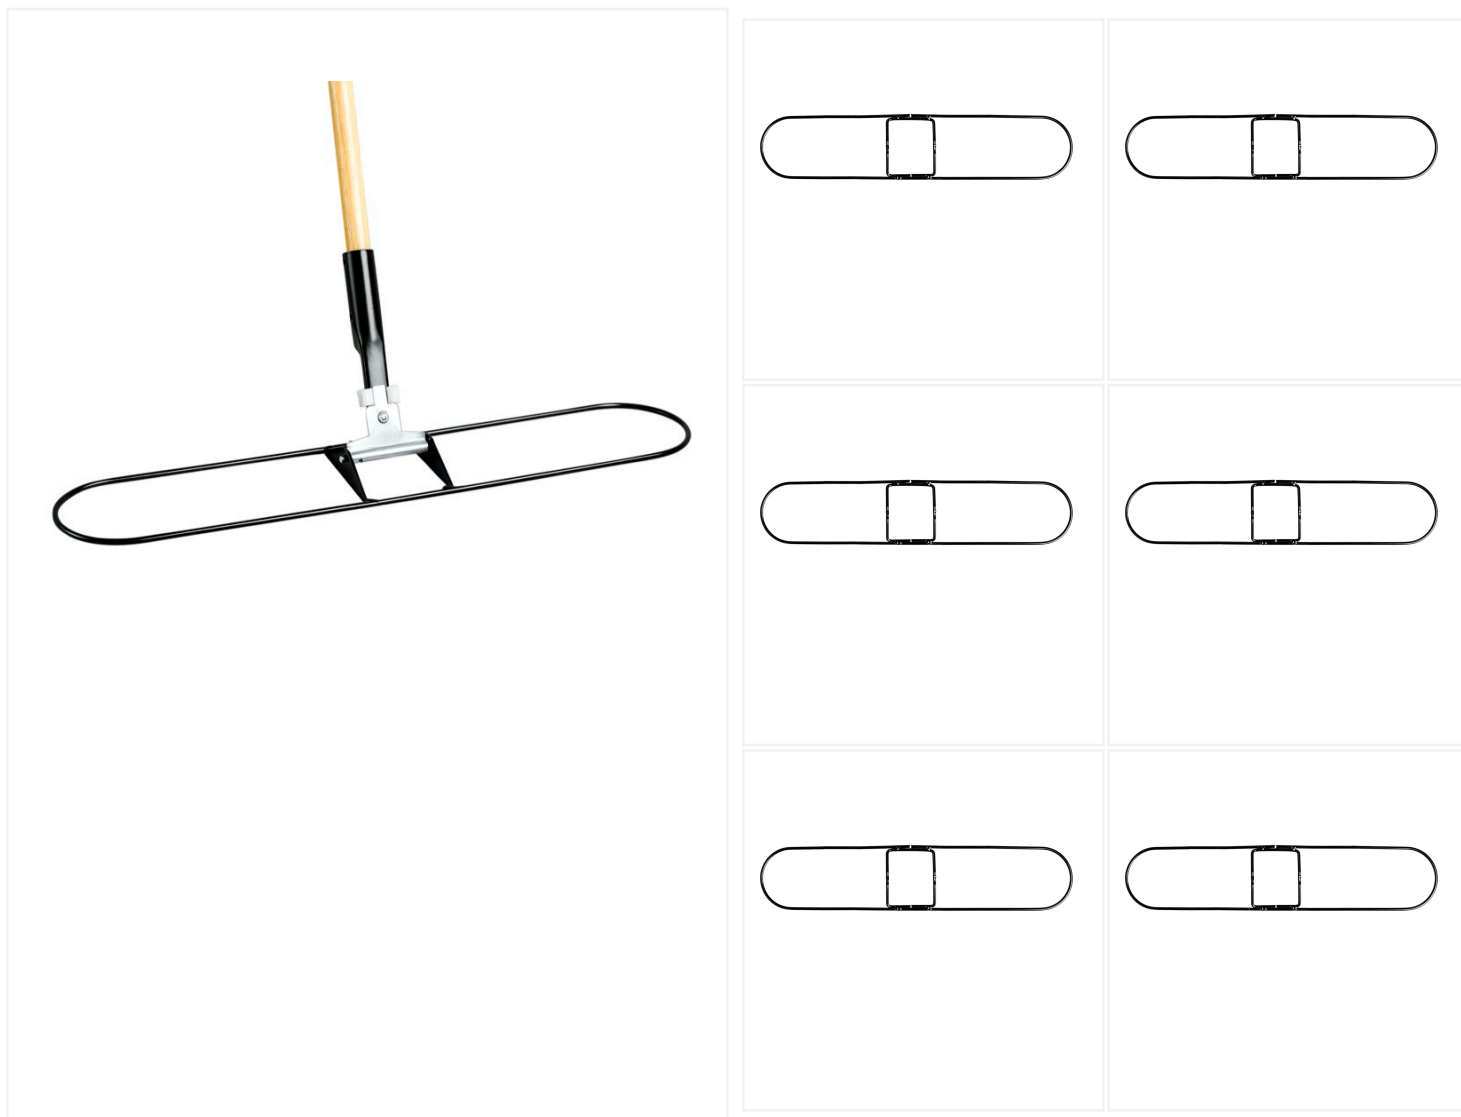

## Cadre et manche en bois de 18" pour le balai à poussière Clipper

Le cadre pour balai à poussière Clipper est conçu pour fonctionner avec la plupart des balais à poussière à attacher.

Le cadre pour balai à poussière Clipper est un cadre durable et fiable, fabriqué en fer de haute qualité. Il est conçu pour résister à une utilisation intensive et continue. Le collier du cadre se détache pour permettre à la tête de la serpillière de pivoter, ce qui

facilite le nettoyage autour des obstacles. Il existe en plusieurs longueurs et est compatible avec une large gamme de manches.

Sa conception universelle accepte la plupart des [manches de balais à poussière](#) à clipser standard de l'industrie. Fabriqué avec des matériaux de qualité supérieure, ce cadre de balai est solide et robuste, ce qui lui assure une longue durée de vie. Il constitue donc un excellent investissement pour toute entreprise de nettoyage ou tout ménage qui attache de l'importance à la durabilité. Avec sa construction en fer de première qualité et sa conception conforme aux normes de l'industrie, le cadre de vadrouille à poussière Clipper est sûr d'être un ajout précieux à votre trousse d'outils de nettoyage.

## Caractéristiques du produit

- Construction en fer durable pour une utilisation continue à long terme
- Le collier se détache pour permettre à la tête du balai de pivoter
- Facile à utiliser pour une fixation rapide et simple des balais à poussière
- Conception universelle acceptant les manches de balais à poussière à clip standard de l'industrie
- Matériaux de haute qualité pour une durabilité exceptionnelle

## Spécifications techniques

<b>SKU</b>	DF-CL518-H
<b>Pack Qty</b>	12
<b>Size</b>	18 Inch
<b>Handle</b>	With handle