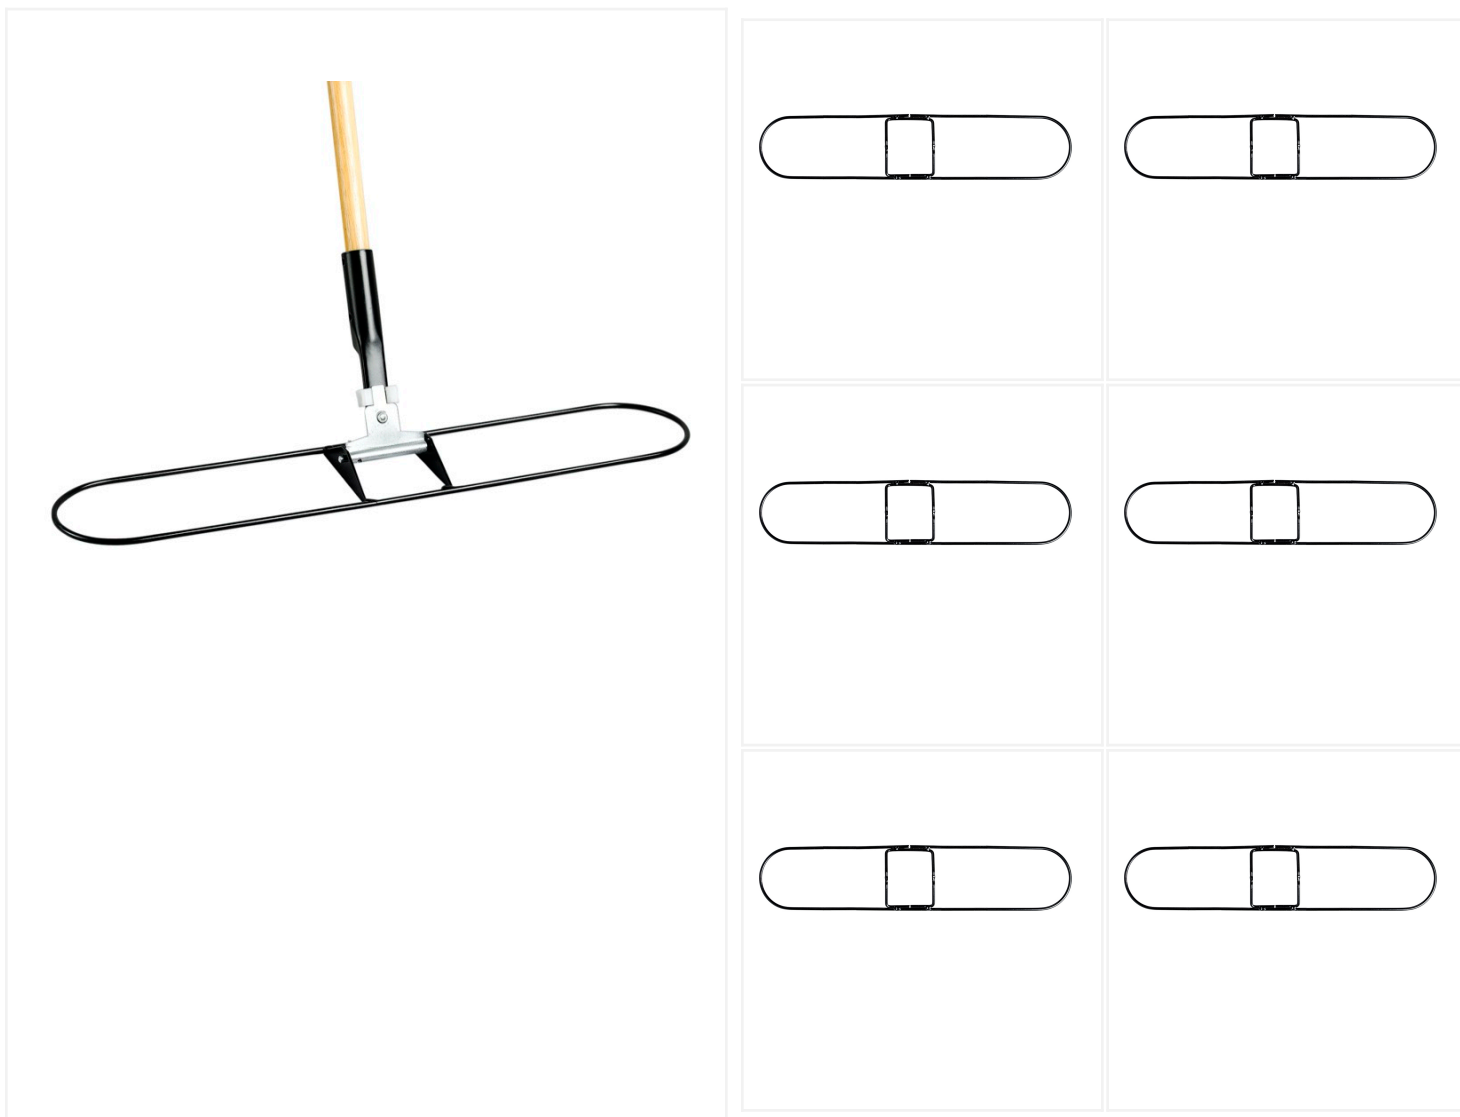

## Cadre du balai à poussière Clipper

Le cadre pour balai à poussière Clipper est conçu pour fonctionner avec la plupart des balais à poussière à attacher.

Le cadre pour balai à poussière Clipper est un cadre durable et fiable, fabriqué en fer de haute qualité. Il est conçu pour résister à une utilisation intensive et continue. Le collier du cadre se détache pour permettre à la tête de la serpillière de pivoter, ce qui

facilite le nettoyage autour des obstacles. Il existe en plusieurs longueurs et est compatible avec une large gamme de manches.

Sa conception universelle accepte la plupart des [manches de balais à poussière](#) à clipser standard de l'industrie. Fabriqué avec des matériaux de qualité supérieure, ce cadre de balai est solide et robuste, ce qui lui assure une longue durée de vie. Il constitue donc un excellent investissement pour toute entreprise de nettoyage ou tout ménage qui attache de l'importance à la durabilité. Avec sa construction en fer de première qualité et sa conception conforme aux normes de l'industrie, le cadre de vadrouille à poussière Clipper est sûr d'être un ajout précieux à votre trousse d'outils de nettoyage.

## Caractéristiques du produit

- Construction en fer durable pour une utilisation continue à long terme
- Le collier se détache pour permettre à la tête du balai de pivoter
- Facile à utiliser pour une fixation rapide et simple des balais à poussière
- Conception universelle acceptant les manches de balais à poussière à clip standard de l'industrie
- Matériaux de haute qualité pour une durabilité exceptionnelle

## Spécifications techniques

<b>Dimensions</b>	45.7 cm (17.99 in) × 12.7 cm (5 in) × 166.4 cm (65.51 in)
<b>Poids</b>	1.1 kg (2.43 lbs)
<b>SKU</b>	DF-CL518-H
<b>Pack Qty</b>	12
<b>Size</b>	18 Inch
<b>Handle</b>	With handle
<b>Case Length (cm)</b>	167.6 (65.98 in)
<b>Case Width (cm)</b>	21.9 (8.62 in)
<b>Case Height (cm)</b>	21.6 (8.5 in)
<b>Case Weight (kg)</b>	13.74 (30.3 lbs)