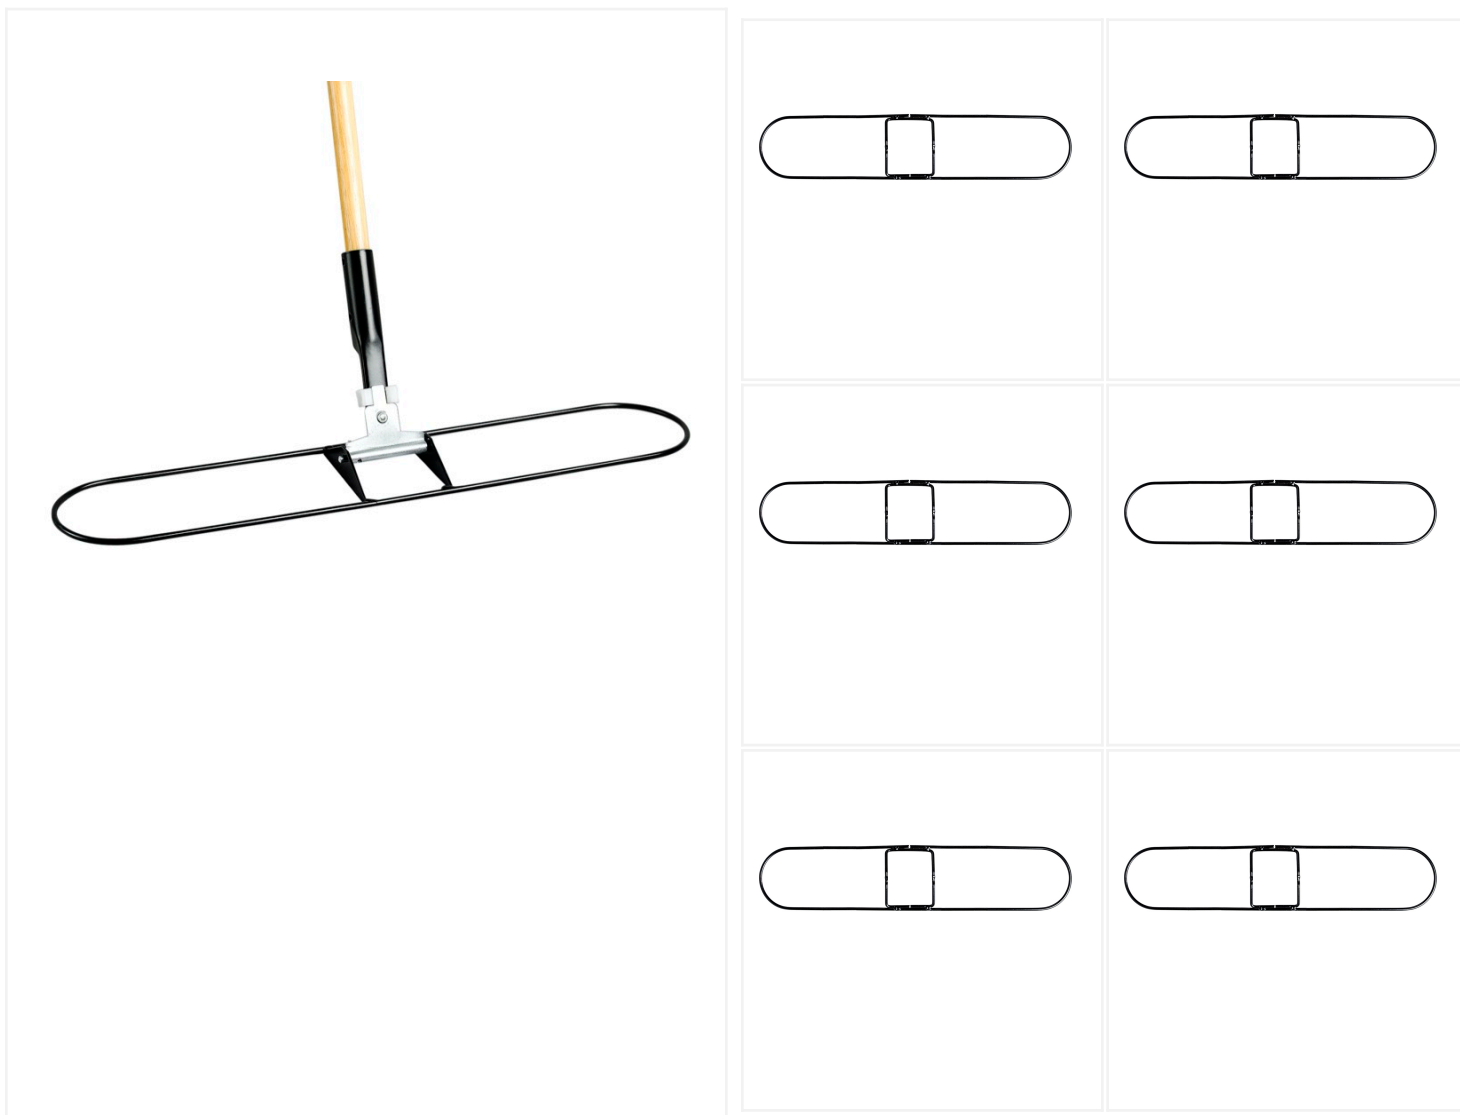

Balai à poussière Clipper 24" Cadre et manche en bois

Le cadre pour balai à poussière Clipper est conçu pour fonctionner avec la plupart des balais à poussière à attacher.

Le cadre pour balai à poussière Clipper est un cadre durable et fiable, fabriqué en fer de haute qualité. Il est conçu pour résister à une utilisation intensive et continue. Le collier du cadre se détache pour permettre à la tête de la serpillière de pivoter, ce qui

facilite le nettoyage autour des obstacles. Il existe en plusieurs longueurs et est compatible avec une large gamme de manches.

Sa conception universelle accepte la plupart des [manches de balais à poussière](#) à clipser standard de l'industrie. Fabriqué avec des matériaux de qualité supérieure, ce cadre de balai est solide et robuste, ce qui lui assure une longue durée de vie. Il constitue donc un excellent investissement pour toute entreprise de nettoyage ou tout ménage qui attache de l'importance à la durabilité. Avec sa construction en fer de première qualité et sa conception conforme aux normes de l'industrie, le cadre de vadrouille à poussière Clipper est sûr d'être un ajout précieux à votre trousse d'outils de nettoyage.

Caractéristiques du produit

- Construction en fer durable pour une utilisation continue à long terme
- Le collier se détache pour permettre à la tête du balai de pivoter
- Facile à utiliser pour une fixation rapide et simple des balais à poussière
- Conception universelle acceptant les manches de balais à poussière à clip standard de l'industrie
- Matériaux de haute qualité pour une durabilité exceptionnelle

Spécifications techniques

SKU	DF-CL524-H
Pack Qty	12
Size	24 Inch
Handle	With handle

Options disponibles

DF-CL572	72 Inch - Frame only
DF-CL518	18 Inch - Frame only
DF-CL524	24 Inch - Frame only
DF-CL536	36 Inch - Frame only
DF-CL548	48 Inch - Frame only
DF-CL560	60 Inch - Frame only
DF-CL518-H	18 Inch - With handle