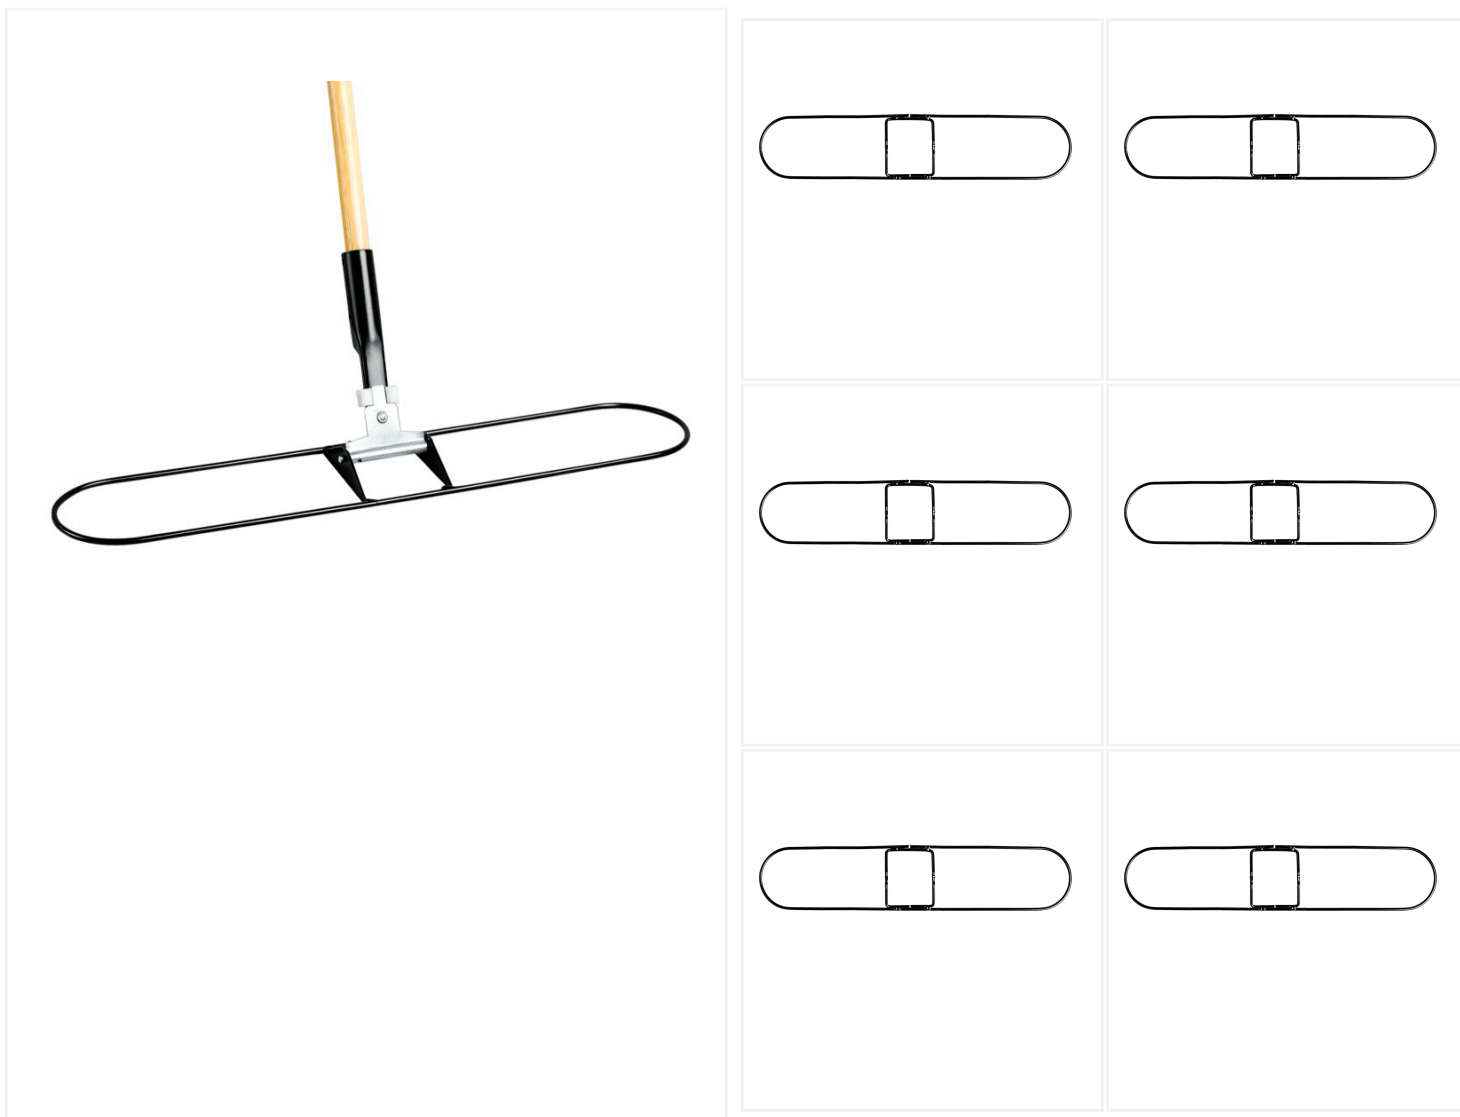

Balai à poussière Clipper 24" Cadre et manche en bois

Le cadre pour balai à poussière Clipper est conçu pour fonctionner avec la plupart des balais à poussière à attacher.

Le cadre pour balai à poussière Clipper est un cadre durable et fiable, fabriqué en fer de haute qualité. Il est conçu pour résister à une utilisation intensive et continue. Le collier du cadre se détache pour permettre à la tête de la serpillière de pivoter, ce qui

facilite le nettoyage autour des obstacles. Il existe en plusieurs longueurs et est compatible avec une large gamme de manches.

Sa conception universelle accepte la plupart des [manches de balais à poussière](#) à clipser standard de l'industrie. Fabriqué avec des matériaux de qualité supérieure, ce cadre de balai est solide et robuste, ce qui lui assure une longue durée de vie. Il constitue donc un excellent investissement pour toute entreprise de nettoyage ou tout ménage qui attache de l'importance à la durabilité. Avec sa construction en fer de première qualité et sa conception conforme aux normes de l'industrie, le cadre de vadrouille à poussière Clipper est sûr d'être un ajout précieux à votre trousse d'outils de nettoyage.

Caractéristiques du produit

- Construction en fer durable pour une utilisation continue à long terme
- Le collier se détache pour permettre à la tête du balai de pivoter
- Facile à utiliser pour une fixation rapide et simple des balais à poussière
- Conception universelle acceptant les manches de balais à poussière à clip standard de l'industrie
- Matériaux de haute qualité pour une durabilité exceptionnelle

Spécifications techniques

SKU	DF-CL524-H
Pack Qty	12
Size	24 Inch
Handle	With handle

Options disponibles

DF-CL572	72 Inch - Frame only
DF-CL518	18 Inch - Frame only
DF-CL524	24 Inch - Frame only
DF-CL536	36 Inch - Frame only
DF-CL548	48 Inch - Frame only
DF-CL560	60 Inch - Frame only
DF-CL518-H	18 Inch - With handle