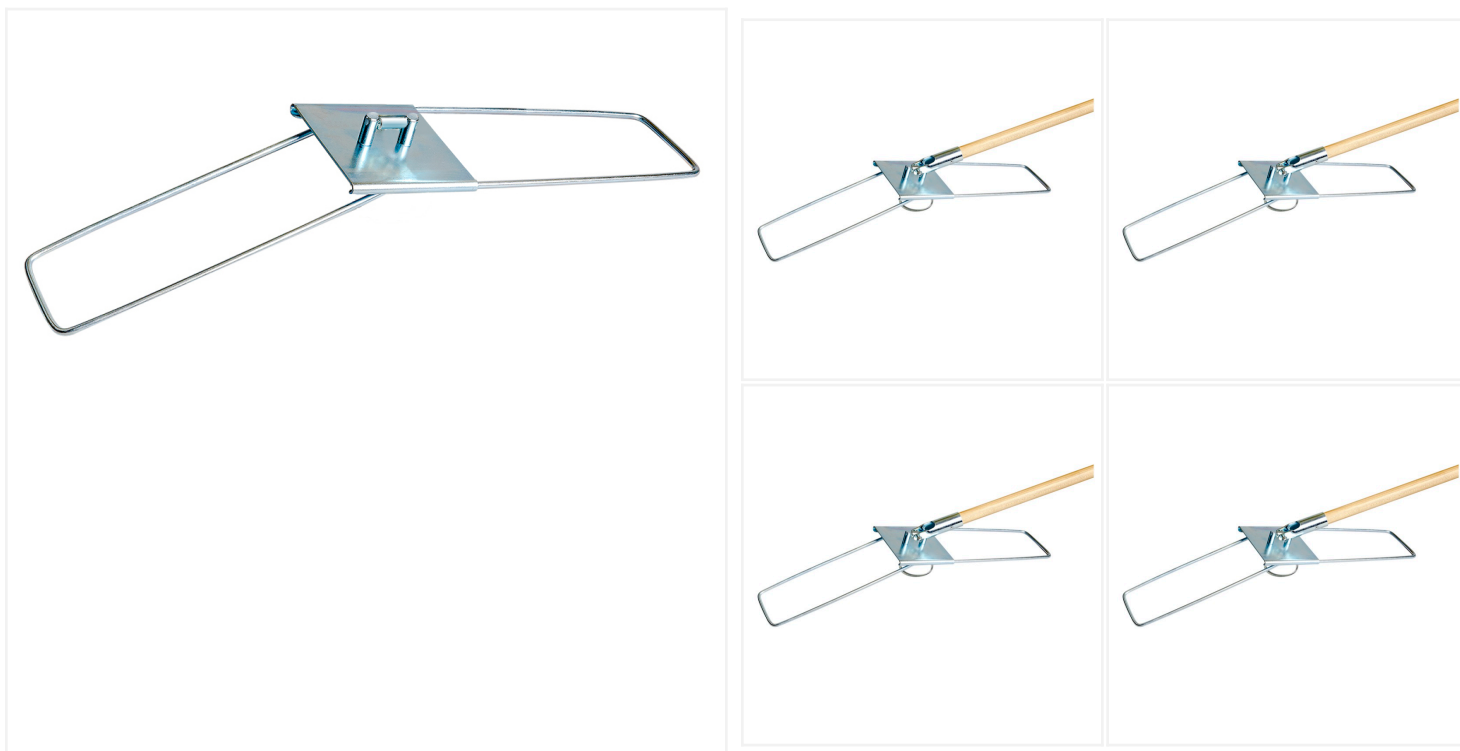

18" Cadre de balai anti-poussière BreakAway

Le cadre pliable BreakAway pour balais à poussière est un outil de nettoyage robuste et léger qui peut accueillir tous les balais à poussière à enfiler ou à attacher.

Si vous en avez assez des serpillières sales qui vous gênent dans vos tâches de nettoyage, le cadre pliable BreakAway pour serpillière est la solution qu'il vous faut. Ce cadre en acier léger et plaqué est spécialement conçu pour accueillir toutes les [serpillières](#) à enfiler et à attacher, ce qui en fait un outil polyvalent pouvant être utilisé pour une variété de tâches de nettoyage. Sa fonction d'enlèvement mains libres vous permet de garder vos mains à l'écart des serpillières sales. Le cadre peut être associé à un [manche de vadrouille](#) en [bois](#), en [métal](#), en [fibre de verre](#) ou en [aluminium](#). Ces manches ont une portée étendue, ce qui vous permet de nettoyer les zones hautes et basses sans vous fatiguer le dos ou les bras. Le cadre pliable BreakAway Dust Mop est un outil de nettoyage polyvalent et pratique. Il est doté d'un cadre en acier robuste, d'une conception pliable, d'une fonction de retrait mains libres et d'une action pivotante pour une efficacité maximale.

Caractéristiques du produit

- Conception pliable pour un rangement et un transport faciles
- Cadre en acier plaqué de 5" de large pour la durabilité et la légèreté.
- Enlèvement mains libres des serpillières souillées
- Attache boulonnée pour une fixation sûre de la serpillière
- Action pivotante pour une manœuvre facile autour des meubles
- Compatible avec tous les [manches de balais à poussière BreakAway](#)

Spécifications techniques

SKU	DF-EZY518
Pack Qty	12
Size	18 Inch
Type	Frame

Options disponibles

DF-EZY518	18 Inch - Frame
DF-EZY524	24 Inch - Frame
DF-EZY536	36 Inch - Frame
DF-EZY548	48 Inch - Frame
DF-EZY518-H	18 Inch - With Handle
DF-EZY524-H	24 Inch - With Handle
DF-EZY536-H	36 Inch - With Handle
DF-EZY548-H	48 Inch - With Handle