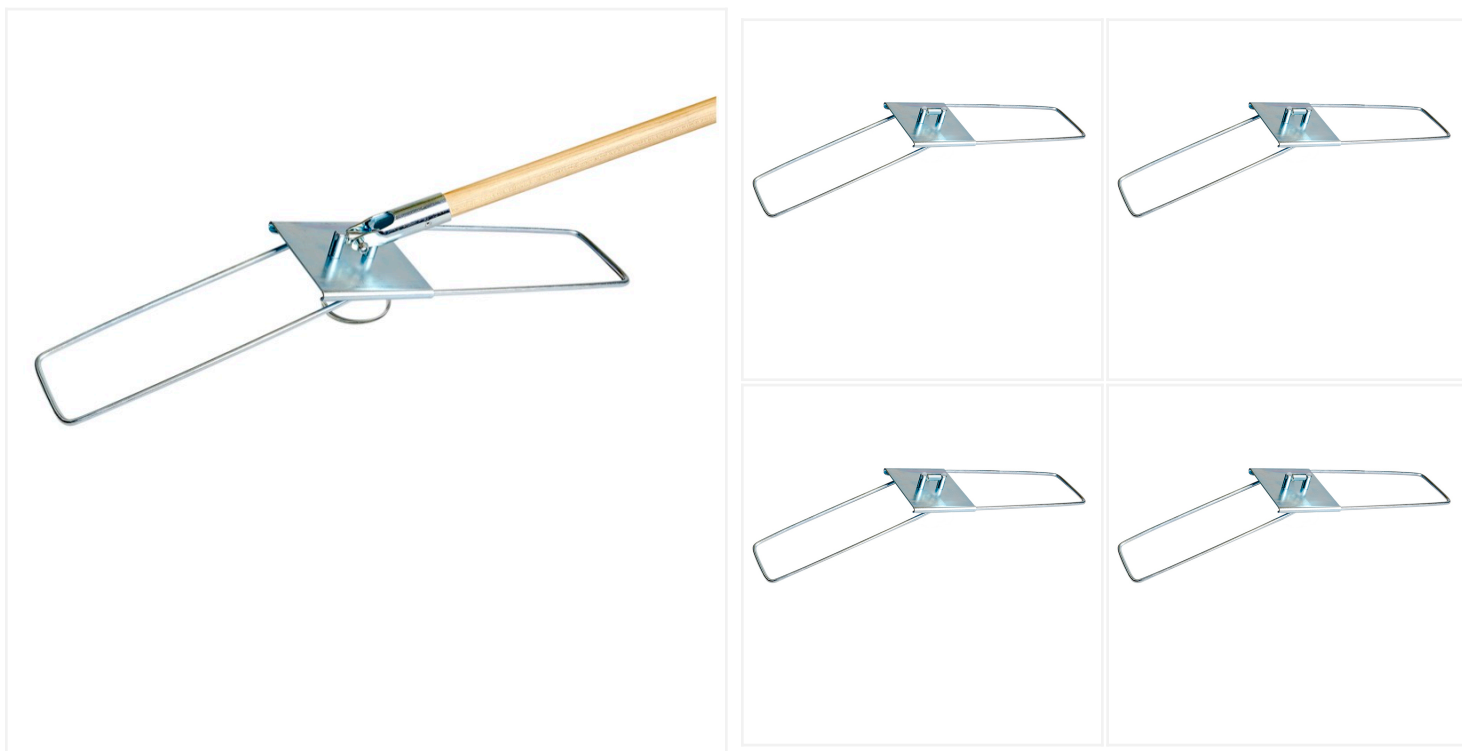

## 18" Cadre de balai anti-poussière BreakAway avec manche

Le cadre pliable BreakAway pour balais à poussière est un outil de nettoyage robuste et léger qui peut accueillir tous les balais à poussière à enfiler ou à attacher.

Si vous en avez assez des serpillières sales qui vous gênent dans vos tâches de nettoyage, le cadre pliable BreakAway pour serpillière est la solution qu'il vous faut. Ce cadre en acier léger et plaqué est spécialement conçu pour accueillir toutes les [serpillières](#) à enfiler et à attacher, ce qui en fait un outil polyvalent pouvant être utilisé pour une variété de tâches de nettoyage. Sa fonction d'enlèvement mains libres vous permet de garder vos mains à l'écart des serpillières sales. Le cadre peut être associé à un [manche de vadrouille](#) en [bois](#), en [métal](#), en [fibre de verre](#) ou en [aluminium](#). Ces manches ont une portée étendue, ce qui vous permet de nettoyer les zones hautes et basses sans vous fatiguer le dos ou les bras. Le cadre pliable BreakAway Dust Mop est un outil de nettoyage polyvalent et pratique. Il est doté d'un cadre en acier robuste, d'une conception pliable, d'une fonction de retrait mains libres et d'une action pivotante pour une efficacité maximale.

## Caractéristiques du produit

- Conception pliable pour un rangement et un transport faciles
- Cadre en acier plaqué de 5" de large pour la durabilité et la légèreté.
- Enlèvement mains libres des serpillières souillées
- Attache boulonnée pour une fixation sûre de la serpillière
- Action pivotante pour une manœuvre facile autour des meubles
- Compatible avec tous les [manches de balais à poussière BreakAway](#)

## Spécifications techniques

SKU	DF-EZY518-H
Pack Qty	5
Size	18 Inch
Type	With Handle