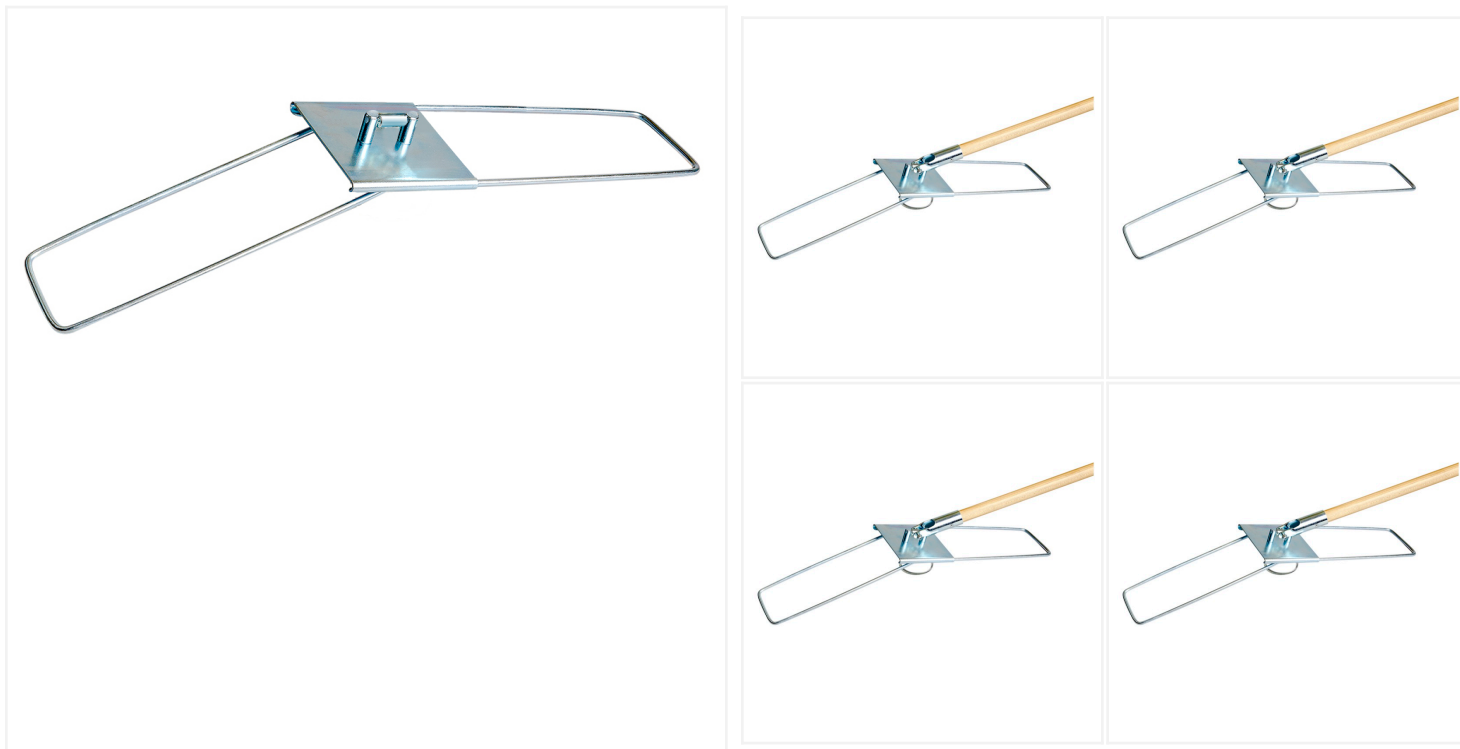

## Cadre de balai à poussière 24" BreakAway

Le cadre pliable BreakAway pour balais à poussière est un outil de nettoyage robuste et léger qui peut accueillir tous les balais à poussière à enfiler ou à attacher.

Si vous en avez assez des serpillières sales qui vous gênent dans vos tâches de nettoyage, le cadre pliable BreakAway pour serpillière est la solution qu'il vous faut. Ce cadre en acier léger et plaqué est spécialement conçu pour accueillir toutes les [serpillières](#) à enfiler et à attacher, ce qui en fait un outil polyvalent pouvant être utilisé pour une variété de tâches de nettoyage. Sa fonction d'enlèvement mains libres vous permet de garder vos mains à l'écart des serpillières sales. Le cadre peut être associé à un [manche de vadrouille](#) en [bois](#), en [métal](#), en [fibre de verre](#) ou en [aluminium](#). Ces manches ont une portée étendue, ce qui vous permet de nettoyer les zones hautes et basses sans vous fatiguer le dos ou les bras. Le cadre pliable BreakAway Dust Mop est un outil de nettoyage polyvalent et pratique. Il est doté d'un cadre en acier robuste, d'une conception pliable, d'une fonction de retrait mains libres et d'une action pivotante pour une efficacité maximale.

## Caractéristiques du produit

- Conception pliable pour un rangement et un transport faciles
- Cadre en acier plaqué de 5" de large pour la durabilité et la légèreté.
- Enlèvement mains libres des serpillières souillées
- Attache boulonnée pour une fixation sûre de la serpillière
- Action pivotante pour une manœuvre facile autour des meubles
- Compatible avec tous les [manches de balais à poussière BreakAway](#)

## Spécifications techniques

SKU	DF-EZY524
Pack Qty	12
Size	24 Inch
Type	Frame