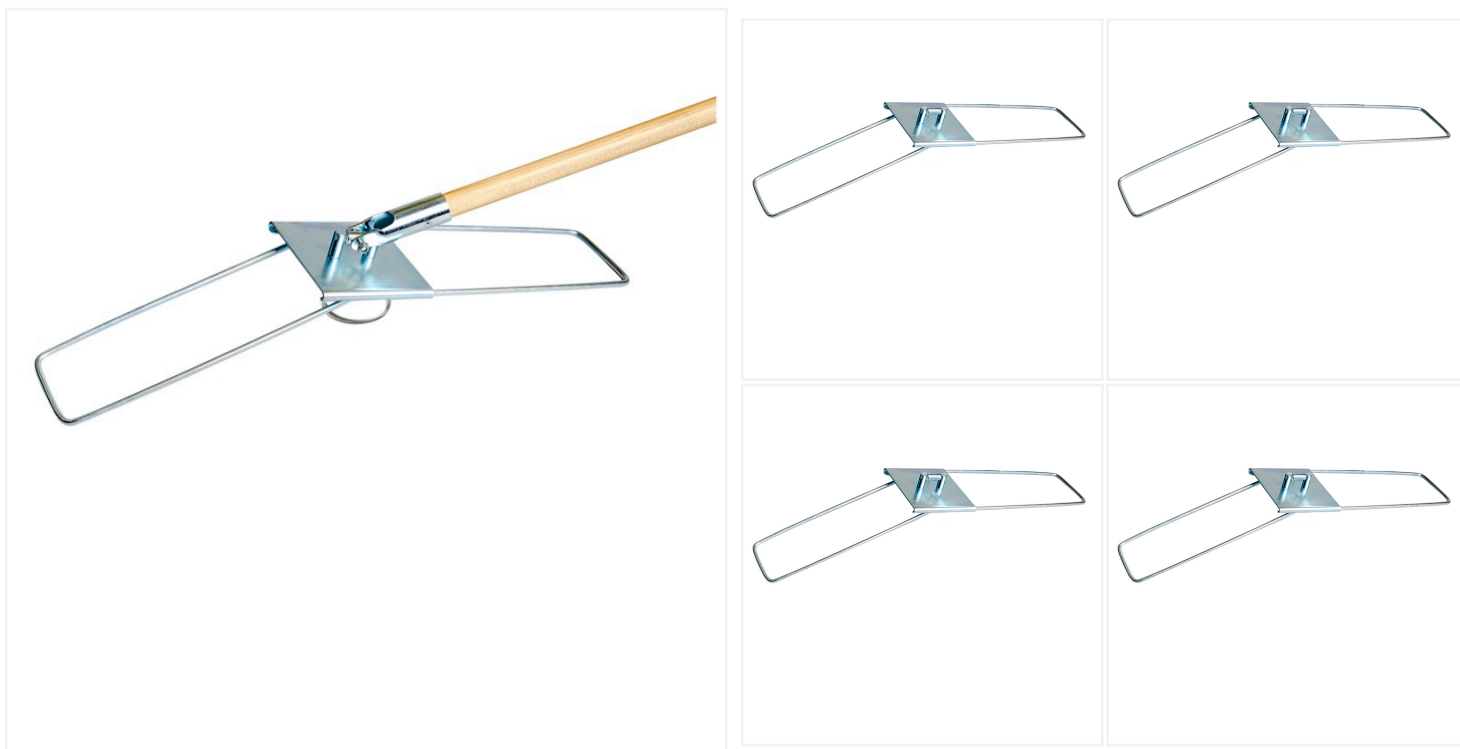

Cadre de balai anti-poussière BreakAway 24" avec manche

Le cadre pliable BreakAway pour balais à poussière est un outil de nettoyage robuste et léger qui peut accueillir tous les balais à poussière à enfiler ou à attacher.

Si vous en avez assez des serpillières sales qui vous gênent dans vos tâches de nettoyage, le cadre pliable BreakAway pour serpillière est la solution qu'il vous faut. Ce cadre en acier léger et plaqué est spécialement conçu pour accueillir toutes les [serpillières](#) à enfiler et à attacher, ce qui en fait un outil polyvalent pouvant être utilisé pour une variété de tâches de nettoyage. Sa fonction d'enlèvement mains libres vous permet de garder vos mains à l'écart des serpillières sales. Le cadre peut être associé à un [manche de vadrouille](#) en [bois](#), en [métal](#), en [fibre de verre](#) ou en [aluminium](#). Ces manches ont une portée étendue, ce qui vous permet de nettoyer les zones hautes et basses sans vous fatiguer le dos ou les bras. Le cadre pliable BreakAway Dust Mop est un outil de nettoyage polyvalent et pratique. Il est doté d'un cadre en acier robuste, d'une conception pliable, d'une fonction de retrait mains libres et d'une action pivotante pour une efficacité maximale.

Caractéristiques du produit

- Conception pliable pour un rangement et un transport faciles
- Cadre en acier plaqué de 5" de large pour la durabilité et la légèreté.
- Enlèvement mains libres des serpillières souillées
- Attache boulonnée pour une fixation sûre de la serpillière
- Action pivotante pour une manœuvre facile autour des meubles
- Compatible avec tous les [manches de balais à poussière BreakAway](#)