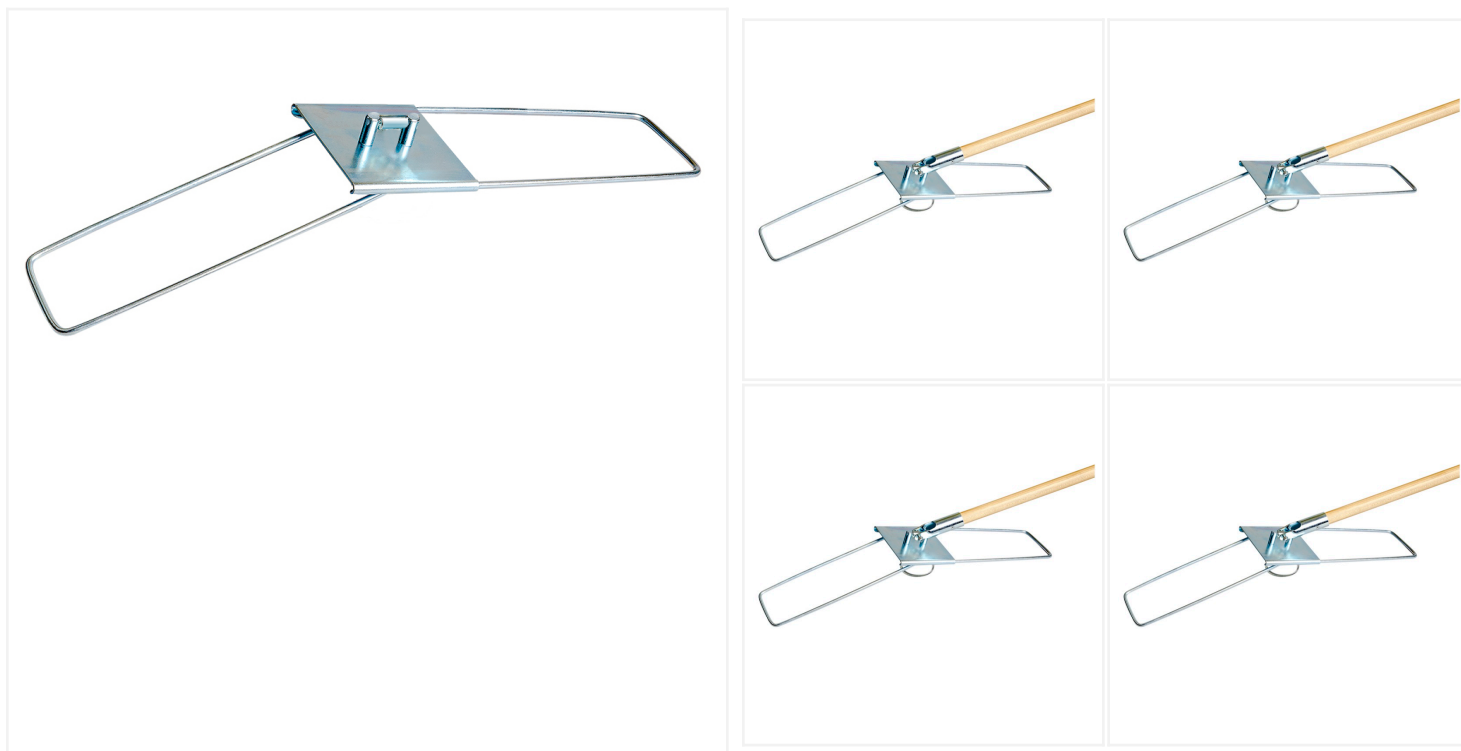

36" Cadre pour balai à poussière BreakAway

Le cadre pliable BreakAway pour balais à poussière est un outil de nettoyage robuste et léger qui peut accueillir tous les balais à poussière à enfiler ou à attacher.

Si vous en avez assez des serpillières sales qui vous gênent dans vos tâches de nettoyage, le cadre pliable BreakAway pour serpillière est la solution qu'il vous faut. Ce cadre en acier léger et plaqué est spécialement conçu pour accueillir toutes les [serpillières](#) à enfiler et à attacher, ce qui en fait un outil polyvalent pouvant être utilisé pour une variété de tâches de nettoyage. Sa fonction d'enlèvement mains libres vous permet de garder vos mains à l'écart des serpillières sales. Le cadre peut être associé à un [manche de vadrouille](#) en [bois](#), en [métal](#), en [fibre de verre](#) ou en [aluminium](#). Ces manches ont une portée étendue, ce qui vous permet de nettoyer les zones hautes et basses sans vous fatiguer le dos ou les bras. Le cadre pliable BreakAway Dust Mop est un outil de nettoyage polyvalent et pratique. Il est doté d'un cadre en acier robuste, d'une conception pliable, d'une fonction de retrait mains libres et d'une action pivotante pour une efficacité maximale.

Caractéristiques du produit

- Conception pliable pour un rangement et un transport faciles
- Cadre en acier plaqué de 5" de large pour la durabilité et la légèreté.
- Enlèvement mains libres des serpillières souillées
- Attache boulonnée pour une fixation sûre de la serpillière
- Action pivotante pour une manœuvre facile autour des meubles
- Compatible avec tous les [manches de balais à poussière BreakAway](#)