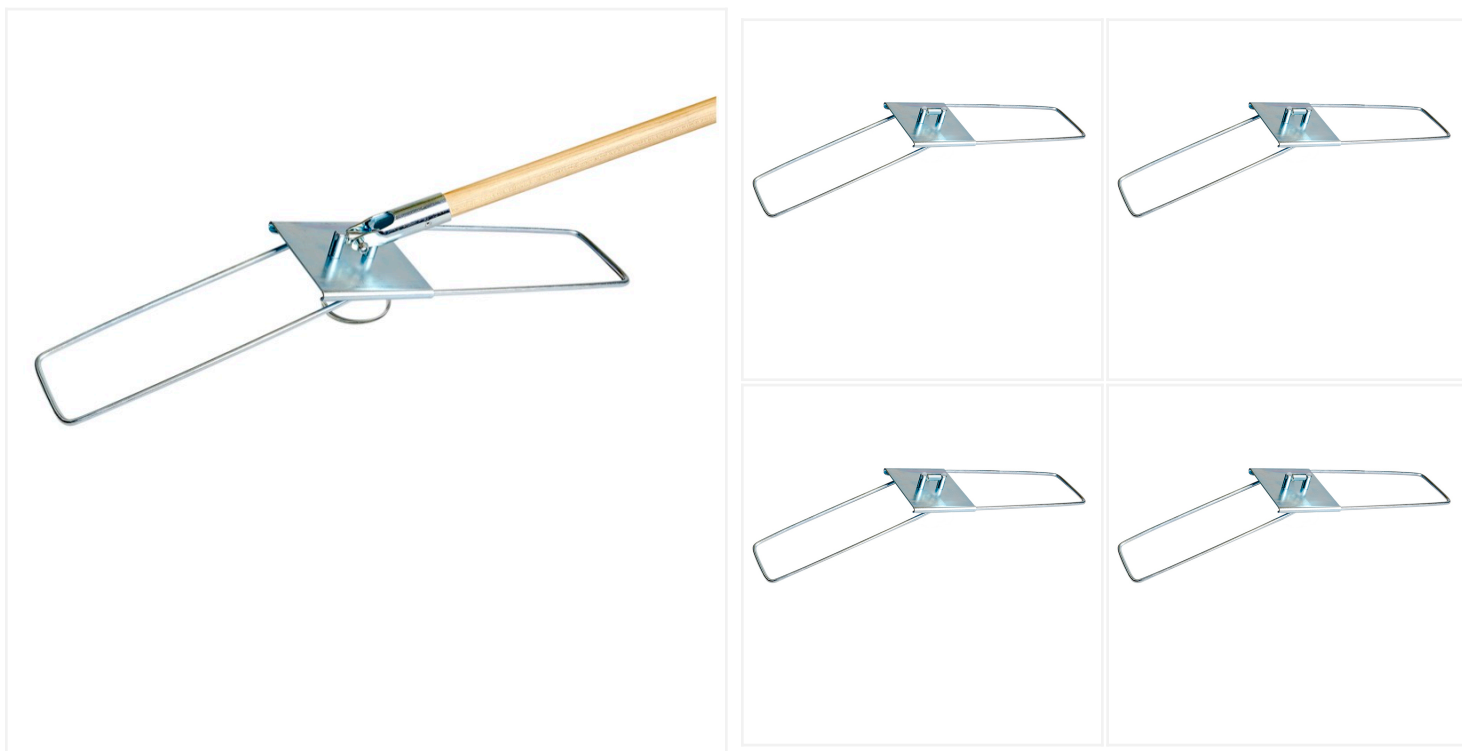

## 36" Cadre de balai anti-poussière BreakAway avec manche

Le cadre pliable BreakAway pour balais à poussière est un outil de nettoyage robuste et léger qui peut accueillir tous les balais à poussière à enfiler ou à attacher.

Si vous en avez assez des serpillières sales qui vous gênent dans vos tâches de nettoyage, le cadre pliable BreakAway pour serpillière est la solution qu'il vous faut. Ce cadre en acier léger et plaqué est spécialement conçu pour accueillir toutes les [serpillières](#) à enfiler et à attacher, ce qui en fait un outil polyvalent pouvant être utilisé pour une variété de tâches de nettoyage. Sa fonction d'enlèvement mains libres vous permet de garder vos mains à l'écart des serpillières sales. Le cadre peut être associé à un [manche de vadrouille](#) en [bois](#), en [métal](#), en [fibre de verre](#) ou en [aluminium](#). Ces manches ont une portée étendue, ce qui vous permet de nettoyer les zones hautes et basses sans vous fatiguer le dos ou les bras. Le cadre pliable BreakAway Dust Mop est un outil de nettoyage polyvalent et pratique. Il est doté d'un cadre en acier robuste, d'une conception pliable, d'une fonction de retrait mains libres et d'une action pivotante pour une efficacité maximale.

## Caractéristiques du produit

- Conception pliable pour un rangement et un transport faciles
- Cadre en acier plaqué de 5" de large pour la durabilité et la légèreté.
- Enlèvement mains libres des serpillières souillées
- Attache boulonnée pour une fixation sûre de la serpillière
- Action pivotante pour une manœuvre facile autour des meubles
- Compatible avec tous les [manches de balais à poussière BreakAway](#)