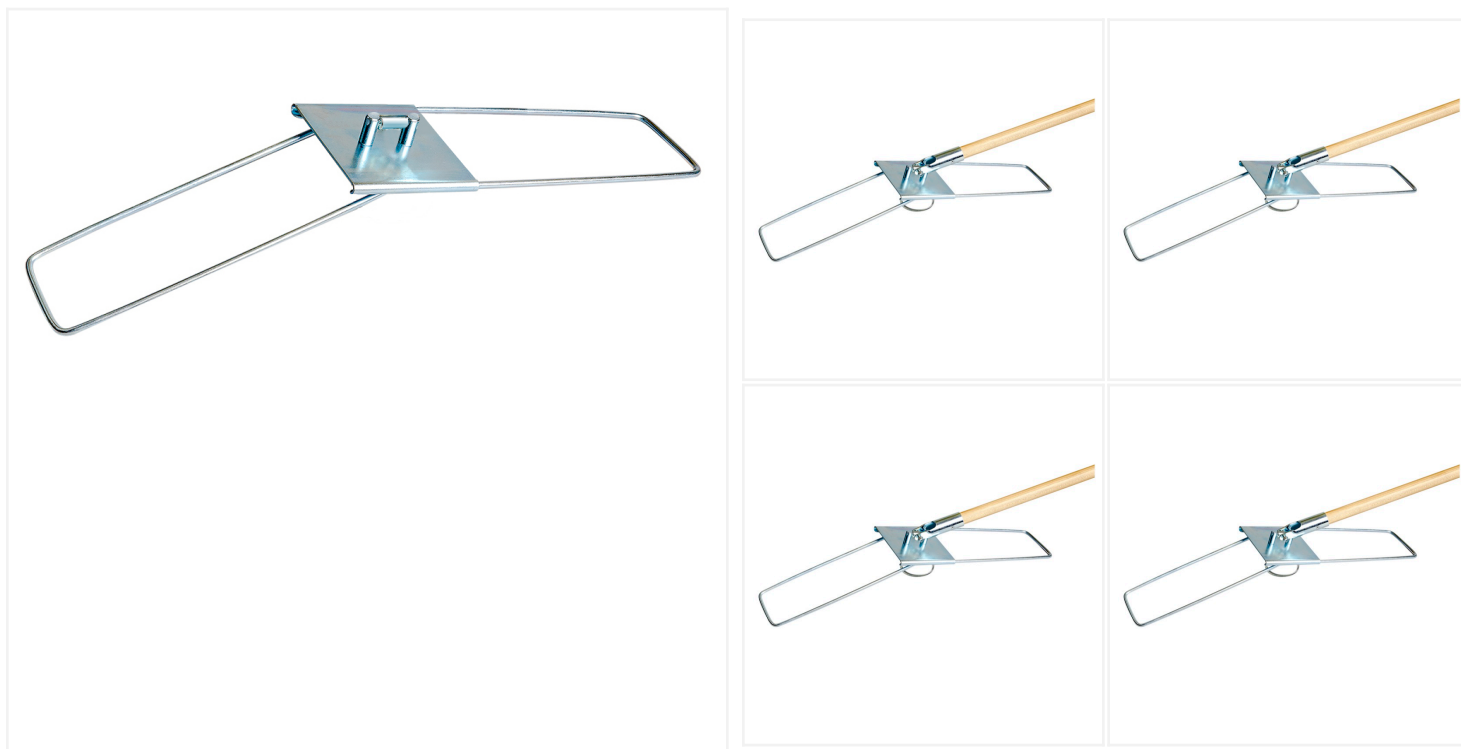

Cadre de balai anti-poussière BreakAway 48

Le cadre pliable BreakAway pour balais à poussière est un outil de nettoyage robuste et léger qui peut accueillir tous les balais à poussière à enfiler ou à attacher.

Si vous en avez assez des serpillières sales qui vous gênent dans vos tâches de nettoyage, le cadre pliable BreakAway pour serpillière est la solution qu'il vous faut. Ce cadre en acier léger et plaqué est spécialement conçu pour accueillir toutes les [serpillières](#) à enfiler et à attacher, ce qui en fait un outil polyvalent pouvant être utilisé pour une variété de tâches de nettoyage. Sa fonction d'enlèvement mains libres vous permet de garder vos mains à l'écart des serpillières sales. Le cadre peut être associé à un [manche de vadrouille](#) en [bois](#), en [métal](#), en [fibre de verre](#) ou en [aluminium](#). Ces manches ont une portée étendue, ce qui vous permet de nettoyer les zones hautes et basses sans vous fatiguer le dos ou les bras. Le cadre pliable BreakAway Dust Mop est un outil de nettoyage polyvalent et pratique. Il est doté d'un cadre en acier robuste, d'une conception pliable, d'une fonction de retrait mains libres et d'une action pivotante pour une efficacité maximale.

Caractéristiques du produit

- Conception pliable pour un rangement et un transport faciles
- Cadre en acier plaqué de 5" de large pour la durabilité et la légèreté.
- Enlèvement mains libres des serpillières souillées
- Attache boulonnée pour une fixation sûre de la serpillière
- Action pivotante pour une manœuvre facile autour des meubles
- Compatible avec tous les [manches de balais à poussière BreakAway](#)