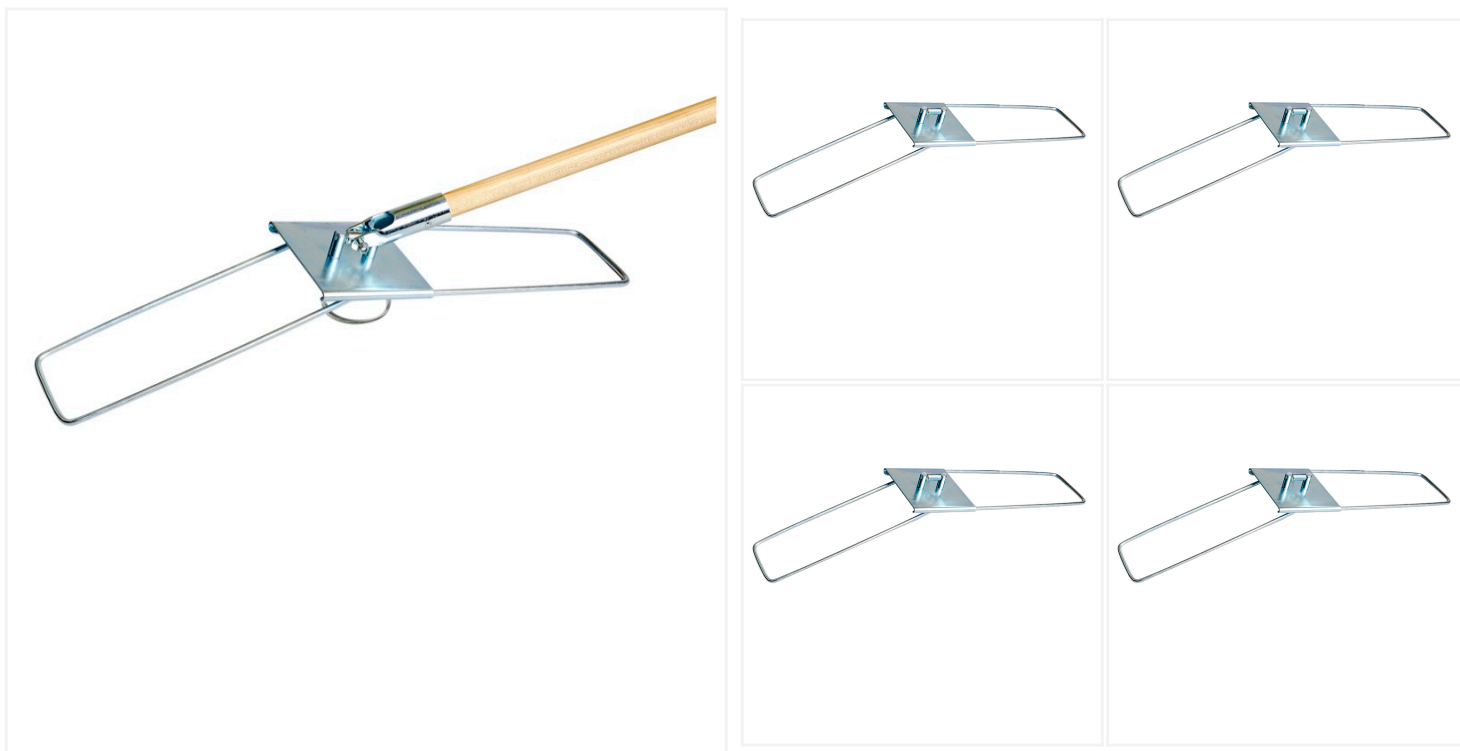

## Cadre de balai anti-poussière BreakAway 48" avec manche

Le cadre pliable BreakAway pour balais à poussière est un outil de nettoyage robuste et léger qui peut accueillir tous les balais à poussière à enfiler ou à attacher.

Si vous en avez assez des serpillières sales qui vous gênent dans vos tâches de nettoyage, le cadre pliable BreakAway pour serpillière est la solution qu'il vous faut. Ce cadre en acier léger et plaqué est spécialement conçu pour accueillir toutes les [serpillières](#) à enfiler et à attacher, ce qui en fait un outil polyvalent pouvant être utilisé pour une variété de tâches de nettoyage. Sa fonction d'enlèvement mains libres vous permet de garder vos mains à l'écart des serpillières sales. Le cadre peut être associé à un [manche de vadrouille](#) en [bois](#), en [métal](#), en [fibre de verre](#) ou en [aluminium](#). Ces manches ont une portée étendue, ce qui vous permet de nettoyer les zones hautes et basses sans vous fatiguer le dos ou les bras. Le cadre pliable BreakAway Dust Mop est un outil de nettoyage polyvalent et pratique. Il est doté d'un cadre en acier robuste, d'une conception pliable, d'une fonction de retrait mains libres et d'une action pivotante pour une efficacité maximale.

## Caractéristiques du produit

- Conception pliable pour un rangement et un transport faciles
- Cadre en acier plaqué de 5" de large pour la durabilité et la légèreté.
- Enlèvement mains libres des serpillières souillées
- Attache boulonnée pour une fixation sûre de la serpillière
- Action pivotante pour une manœuvre facile autour des meubles
- Compatible avec tous les [manches de balais à poussière BreakAway](#)