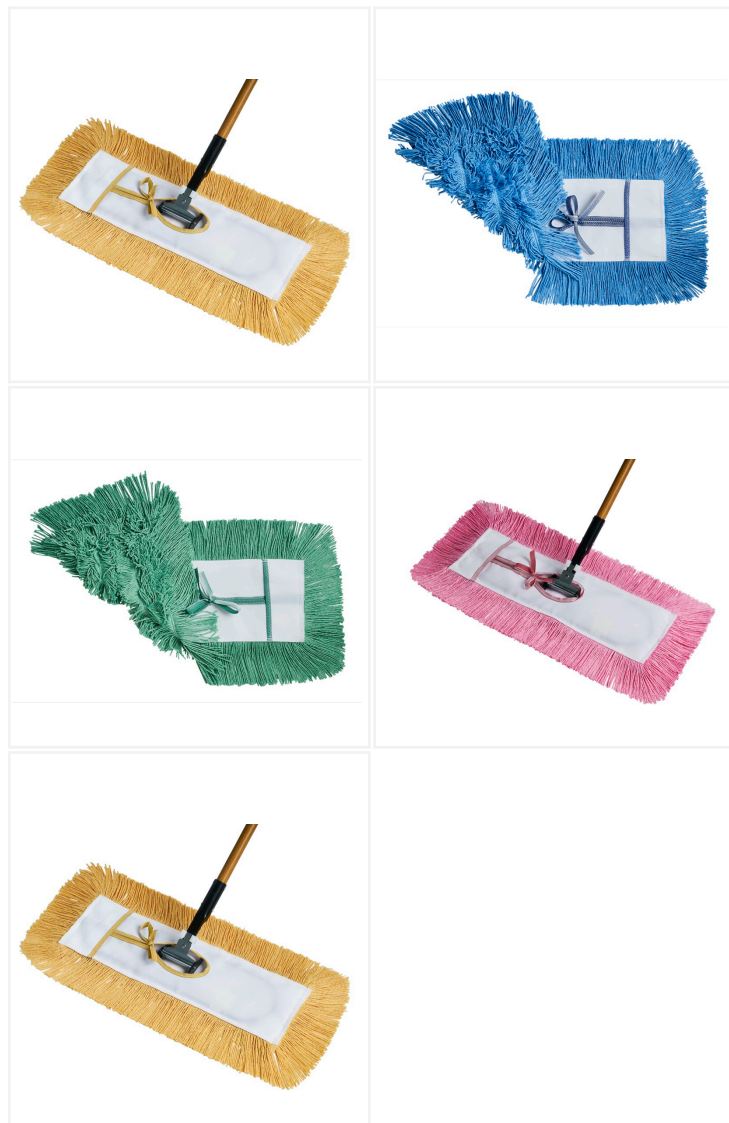

Balai à poussière en microfibres M-Tech 18" - Vert

Le balai à poussière en microfibres de M-Tech est un produit très durable qui attire et retient la poussière sans qu'il soit nécessaire d'utiliser un balai à poussière coûteux.

La serpillière en microfibres M-Tech est faite d'un fil durable qui attire et retient la poussière. Elle est offerte en quatre couleurs pour utilisation dans les établissements où l'on utilise des codes de couleur, comme dans les programmes HACCP. Idéale pour les environnements très fréquentés, la serpillière en microfibres M-Tech peut résister à un usage intensif. Le support en trou de serrure est conçu pour s'adapter à un [cadre de vadrouille à poussière Clipper](#) de 5 po ou à un [cadre de vadrouille à poussière Snapper](#).

Caractéristiques du produit

- Fibres coupées
- Support en forme de trou de serrure, à attacher
- Lavable
- Disponible en 18", 24", 36", 48", 60" ou 72".
- Disponible en bleu, vert, rouge et jaune

Spécifications techniques

SKU	DM-MT518-GN
Pack Qty	12
Size	18 Inch
Colour	Green

Options disponibles

DM-MT518-BL	18 Inch - Blue
DM-MT518-GN	18 Inch - Green
DM-MT518-RD	18 Inch - Red
DM-MT518-YE	18 Inch - Yellow
DM-MT524-BL	24 Inch - Blue
DM-MT524-GN	24 Inch - Green
DM-MT524-RD	24 Inch - Red
DM-MT524-YE	24 Inch - Yellow
DM-MT536-BL	36 Inch - Blue
DM-MT536-GN	36 Inch - Green
DM-MT536-RD	36 Inch - Red
DM-MT536-YE	36 Inch - Yellow
DM-MT548-BL	48 Inch - Blue