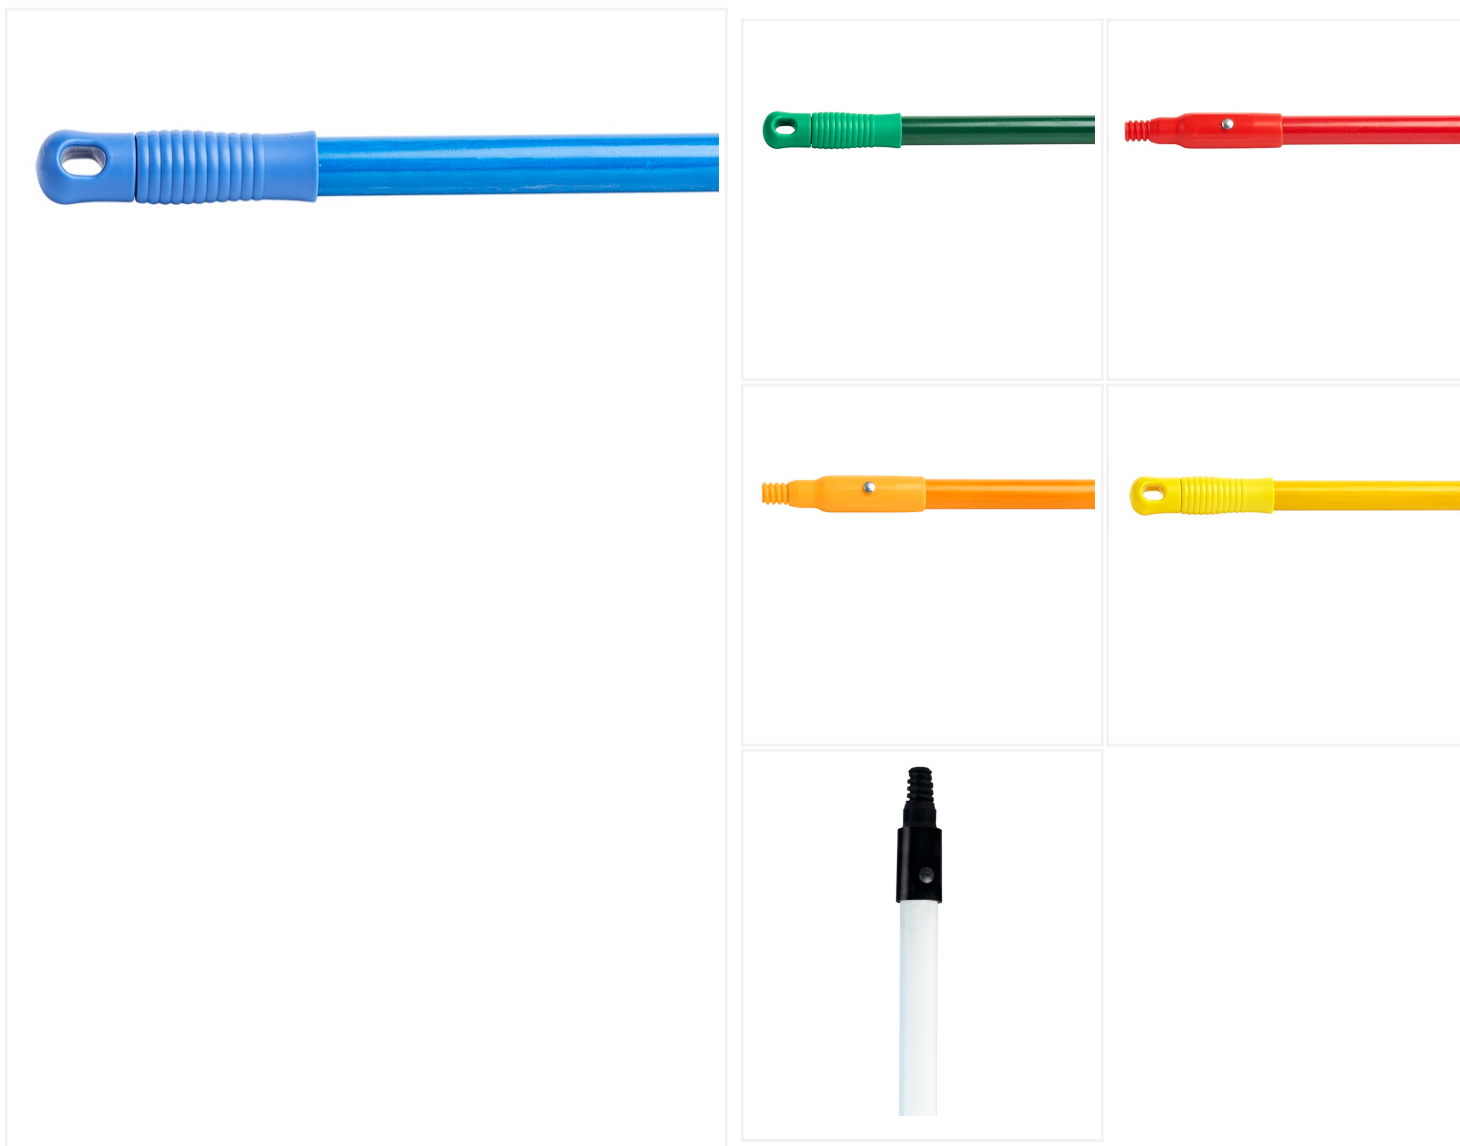

Manche fileté en fibre de verre de 60" - Bleu

Utilisez ce manche à balai doté d'une construction robuste en fibre de verre et d'une extrémité fileté dans les environnements où l'hygiène est une priorité, comme la restauration, l'hôtellerie et les soins de santé.

Robuste et polyvalent, ce manche de 60 pouces est fabriqué en fibre de verre et n'absorbe ni l'humidité ni les bactéries. Il est doté d'un embout fileté standard compatible avec les raclettes, les têtes de balai, les blocs de brosse et d'autres outils pour lesquels des normes sanitaires élevées sont requises. Ce manche à balai durable est également doté d'un capuchon avec trou de suspension pour un rangement facile. Utilisez ce manche fileté avec un [balai poussoir de 24" pour services alimentaires](#), une [brosse de nettoyage de réservoir de 9"](#) ou tout autre outil fileté.

Caractéristiques du produit

- Construction en bois
- Capuchon avec trou de suspension
- Extrémité fileté
- Compatible avec une variété de produits M2
- Idéal pour les applications commerciales et industrielles

Spécifications techniques

| | |
|----------|------------|
| SKU | FH-F360-BL |
| Pack Qty | 12 |
| Size | 60 Inch |
| Colour | Blue |

Options disponibles

| | |
|------------|------------------|
| FH-F360-BL | 60 Inch - Blue |
| FH-F360-GN | 60 Inch - Green |
| FH-F360-RD | 60 Inch - Red |
| FH-F360OR | 60 Inch - Orange |
| FH-F360-YL | 60 Inch - Yellow |
| FH-F360WH | 60 Inch - White |