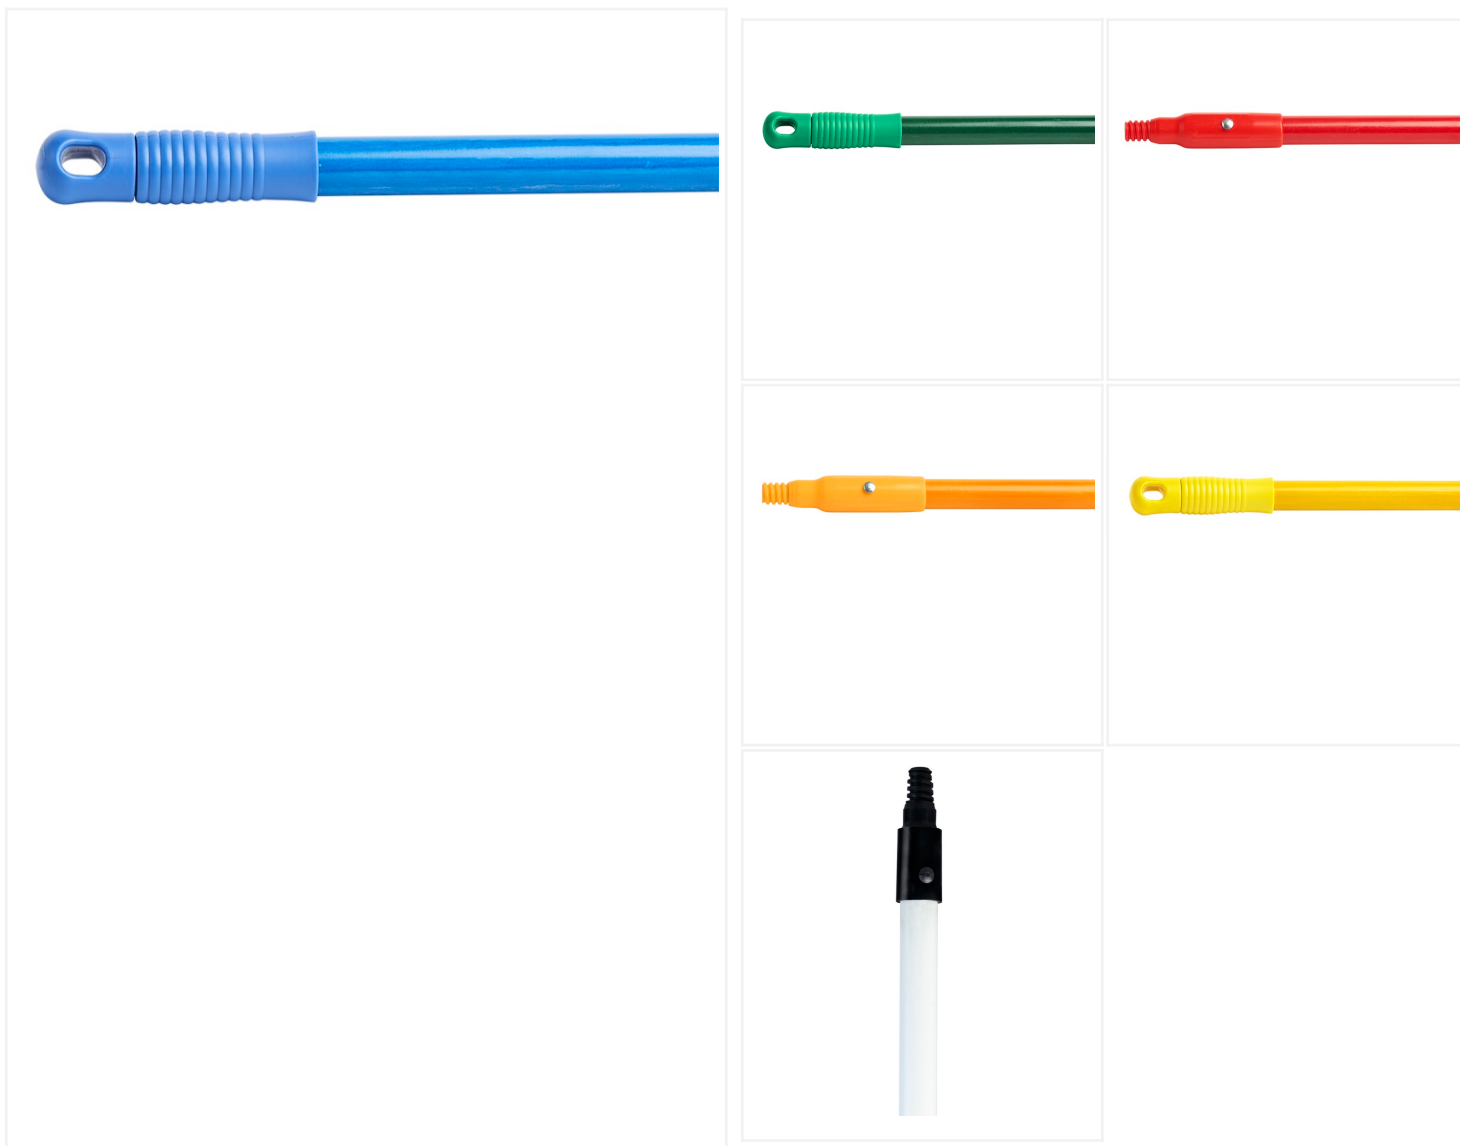

Manche fileté en fibre de verre de 60" - Bleu

Utilisez ce manche à balai doté d'une construction robuste en fibre de verre et d'une extrémité fileté dans les environnements où l'hygiène est une priorité, comme la restauration, l'hôtellerie et les soins de santé.

Robuste et polyvalent, ce manche de 60 pouces est fabriqué en fibre de verre et n'absorbe ni l'humidité ni les bactéries. Il est doté d'un embout fileté standard compatible avec les raclettes, les têtes de balai, les blocs de brosse et d'autres outils pour lesquels des normes sanitaires élevées sont requises. Ce manche à balai durable est également doté d'un capuchon avec trou de suspension pour un rangement facile. Utilisez ce manche fileté avec un [balai poussoir de 24" pour services alimentaires](#), une [brosse de nettoyage de réservoir de 9"](#) ou tout autre outil fileté.

Caractéristiques du produit

- Construction en bois
- Capuchon avec trou de suspension
- Extrémité fileté
- Compatible avec une variété de produits M2
- Idéal pour les applications commerciales et industrielles

Spécifications techniques

SKU	FH-F360-BL
Pack Qty	12
Size	60 Inch
Colour	Blue

Options disponibles

FH-F360-BL	60 Inch - Blue
FH-F360-GN	60 Inch - Green
FH-F360-RD	60 Inch - Red
FH-F360OR	60 Inch - Orange
FH-F360-YL	60 Inch - Yellow
FH-F360WH	60 Inch - White