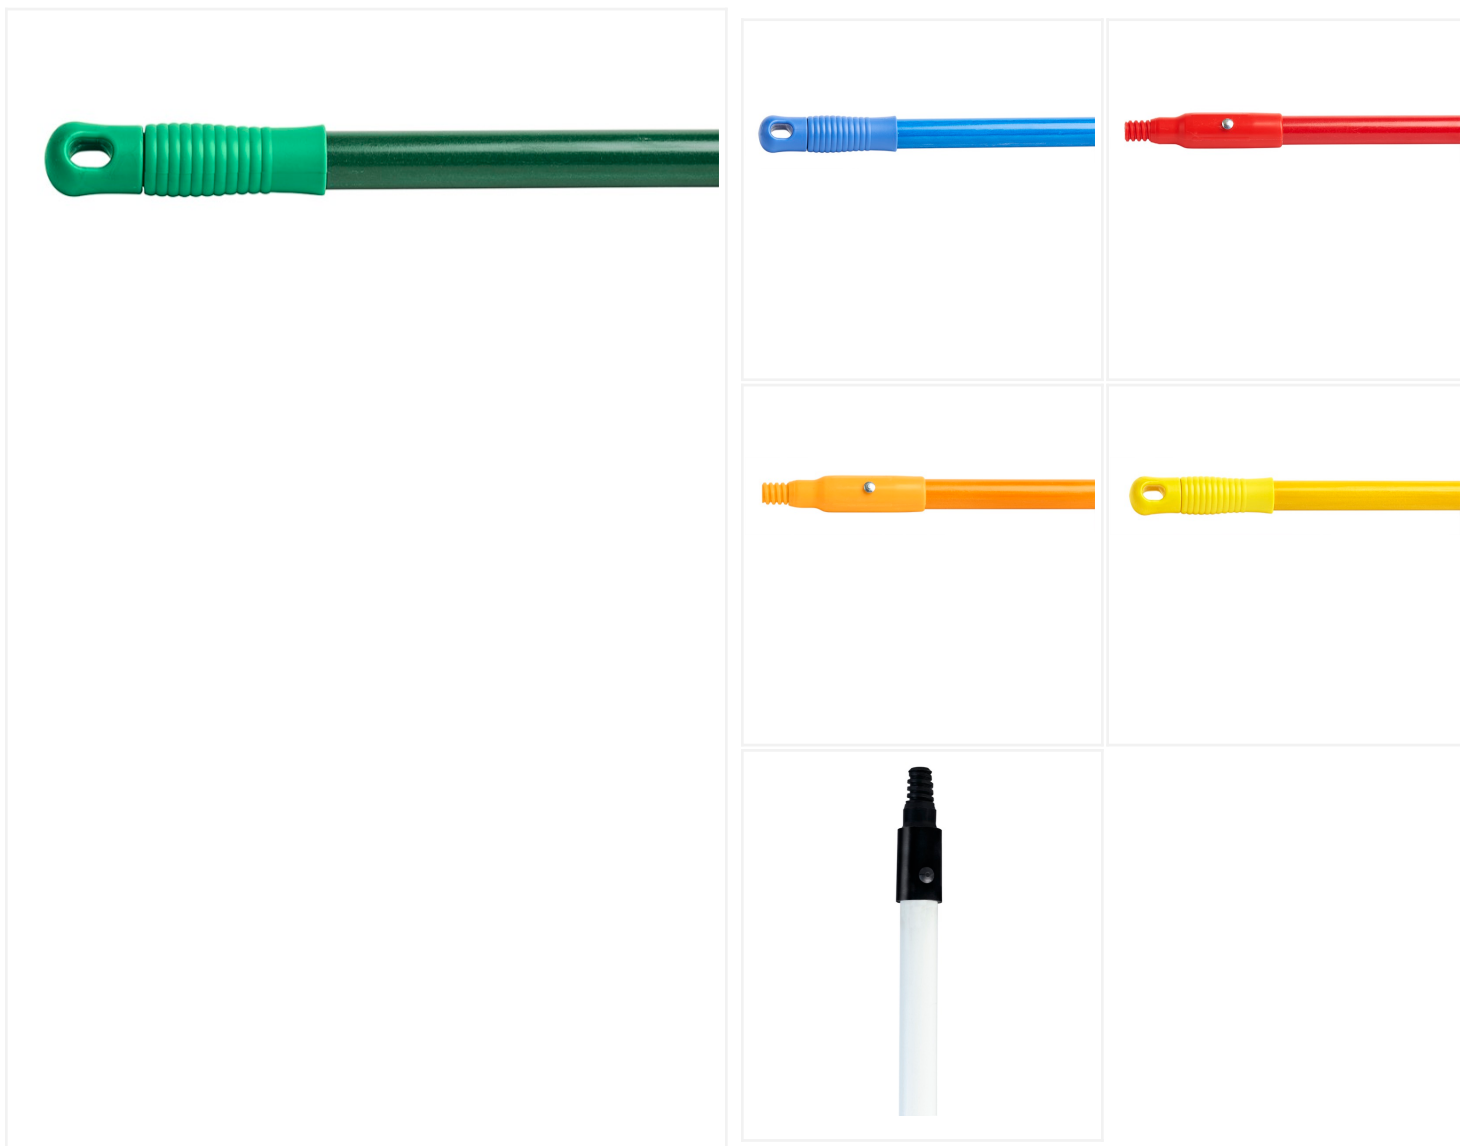

## Manche fileté en fibre de verre de 60" - Vert

Utilisez ce manche à balai doté d'une construction robuste en fibre de verre et d'une extrémité fileté dans les environnements où l'hygiène est une priorité, comme la restauration, l'hôtellerie et les soins de santé.

Robuste et polyvalent, ce manche de 60 pouces est fabriqué en fibre de verre et n'absorbe ni l'humidité ni les bactéries. Il est doté d'un embout fileté standard compatible avec les raclettes, les têtes de balai, les blocs de brosse et d'autres outils pour lesquels des normes sanitaires élevées sont requises. Ce manche à balai durable est également doté d'un capuchon avec trou de suspension pour un rangement facile. Utilisez ce manche fileté avec un [balai poussoir de 24" pour services alimentaires](#), une [brosse de nettoyage de réservoir de 9"](#) ou tout autre outil fileté.

## Caractéristiques du produit

- Construction en bois
- Capuchon avec trou de suspension
- Extrémité fileté
- Compatible avec une variété de produits M2
- Idéal pour les applications commerciales et industrielles

## Spécifications techniques

<b>SKU</b>	FH-F360-GN
<b>Pack Qty</b>	12
<b>Size</b>	60 Inch
<b>Colour</b>	Green