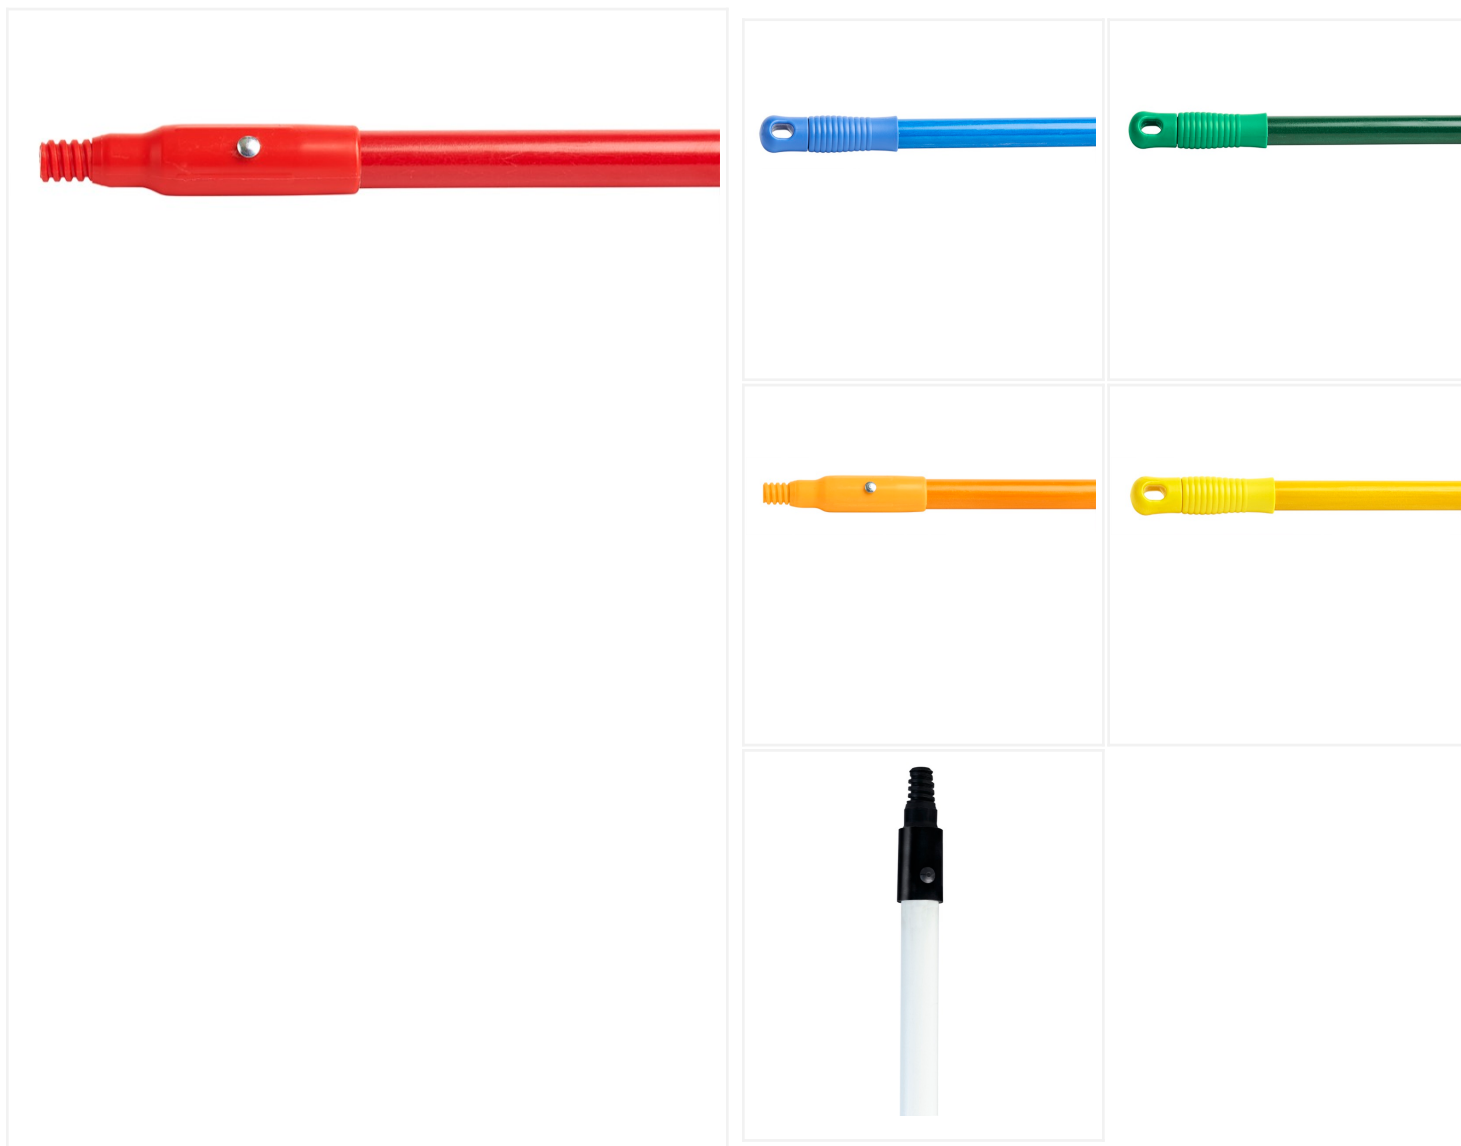

## Manche fileté en fibre de verre de 60" - Rouge

Utilisez ce manche à balai doté d'une construction robuste en fibre de verre et d'une extrémité fileté dans les environnements où l'hygiène est une priorité, comme la restauration, l'hôtellerie et les soins de santé.

Robuste et polyvalent, ce manche de 60 pouces est fabriqué en fibre de verre et n'absorbe ni l'humidité ni les bactéries. Il est doté d'un embout fileté standard compatible avec les raclettes, les têtes de balai, les blocs de brosse et d'autres outils pour lesquels des normes sanitaires élevées sont requises. Ce manche à balai durable est également doté d'un capuchon avec trou de suspension pour un rangement facile. Utilisez ce manche fileté avec un [balai poussoir de 24" pour services alimentaires](#), une [brosse de nettoyage de réservoir de 9"](#) ou tout autre outil fileté.

## Caractéristiques du produit

- Construction en bois
- Capuchon avec trou de suspension
- Extrémité fileté
- Compatible avec une variété de produits M2
- Idéal pour les applications commerciales et industrielles

## Spécifications techniques

SKU	FH-F360-RD
Pack Qty	12
Size	60 Inch
Colour	Red