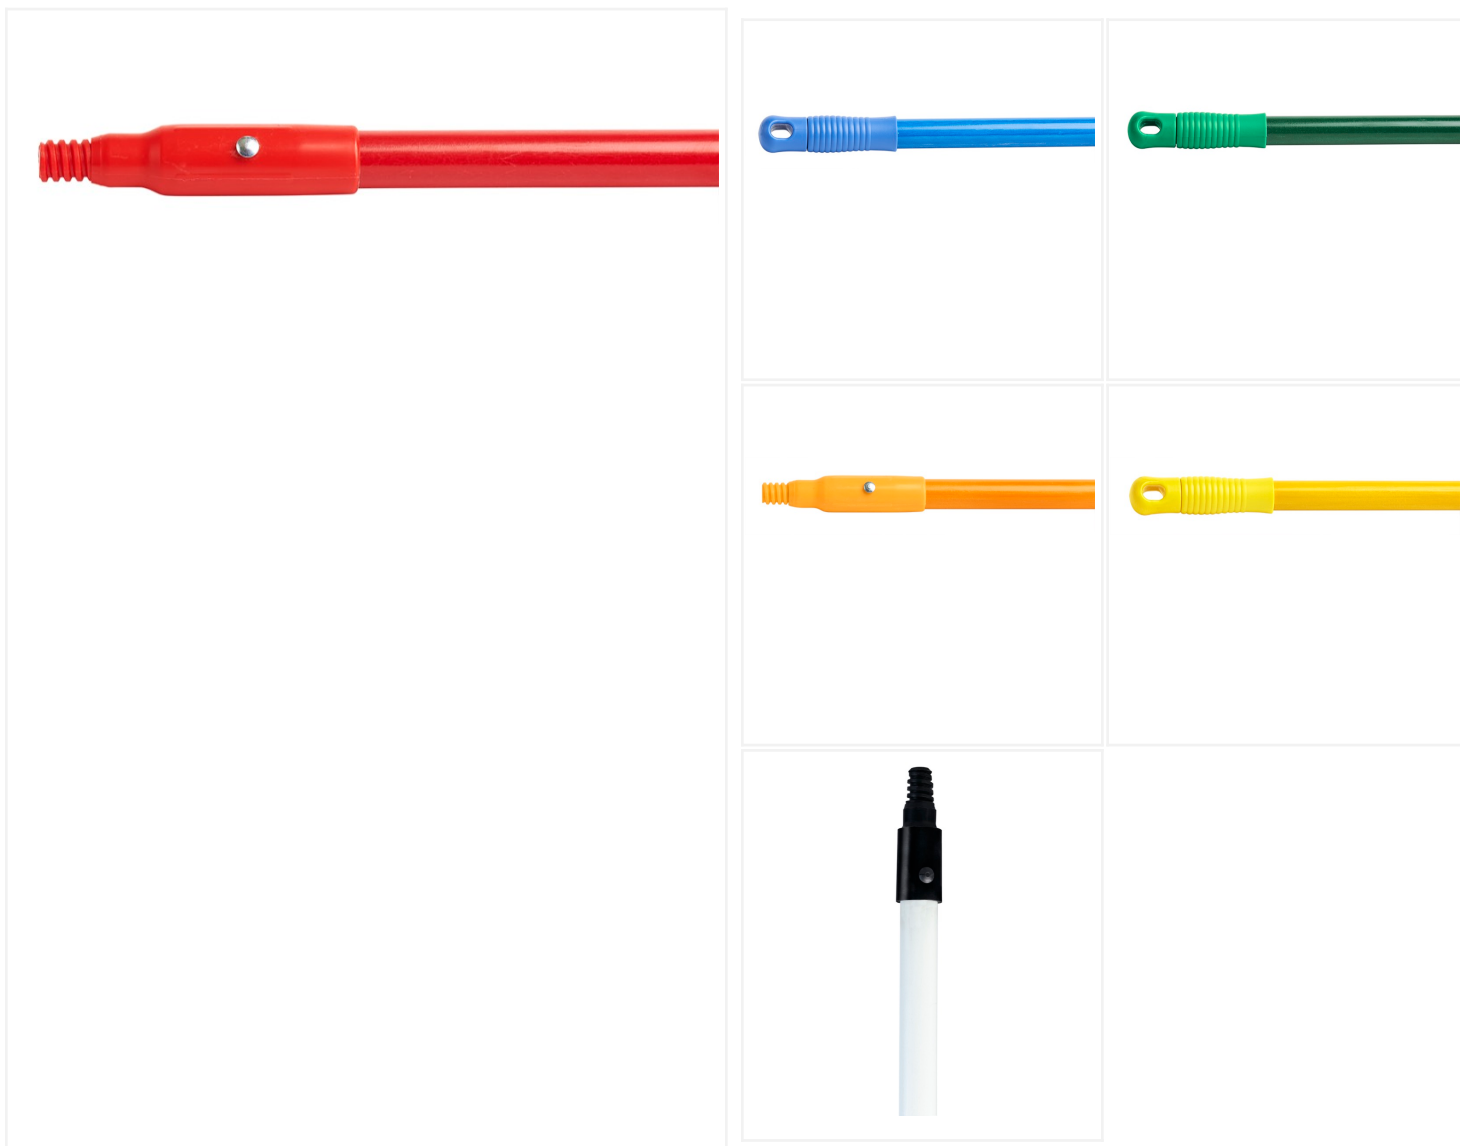

Manche fileté en fibre de verre de 60" - Rouge

Utilisez ce manche à balai doté d'une construction robuste en fibre de verre et d'une extrémité fileté dans les environnements où l'hygiène est une priorité, comme la restauration, l'hôtellerie et les soins de santé.

Robuste et polyvalent, ce manche de 60 pouces est fabriqué en fibre de verre et n'absorbe ni l'humidité ni les bactéries. Il est doté d'un embout fileté standard compatible avec les raclettes, les têtes de balai, les blocs de brosse et d'autres outils pour lesquels des normes sanitaires élevées sont requises. Ce manche à balai durable est également doté d'un capuchon avec trou de suspension pour un rangement facile. Utilisez ce manche fileté avec un [balai poussoir de 24" pour services alimentaires](#), une [brosse de nettoyage de réservoir de 9"](#) ou tout autre outil fileté.

Caractéristiques du produit

- Construction en bois
- Capuchon avec trou de suspension
- Extrémité fileté
- Compatible avec une variété de produits M2
- Idéal pour les applications commerciales et industrielles

Spécifications techniques

SKU	FH-F360-RD
Pack Qty	12
Size	60 Inch
Colour	Red

Options disponibles

FH-F360-BL	60 Inch - Blue
FH-F360-GN	60 Inch - Green
FH-F360-RD	60 Inch - Red
FH-F360OR	60 Inch - Orange
FH-F360-YL	60 Inch - Yellow
FH-F360WH	60 Inch - White