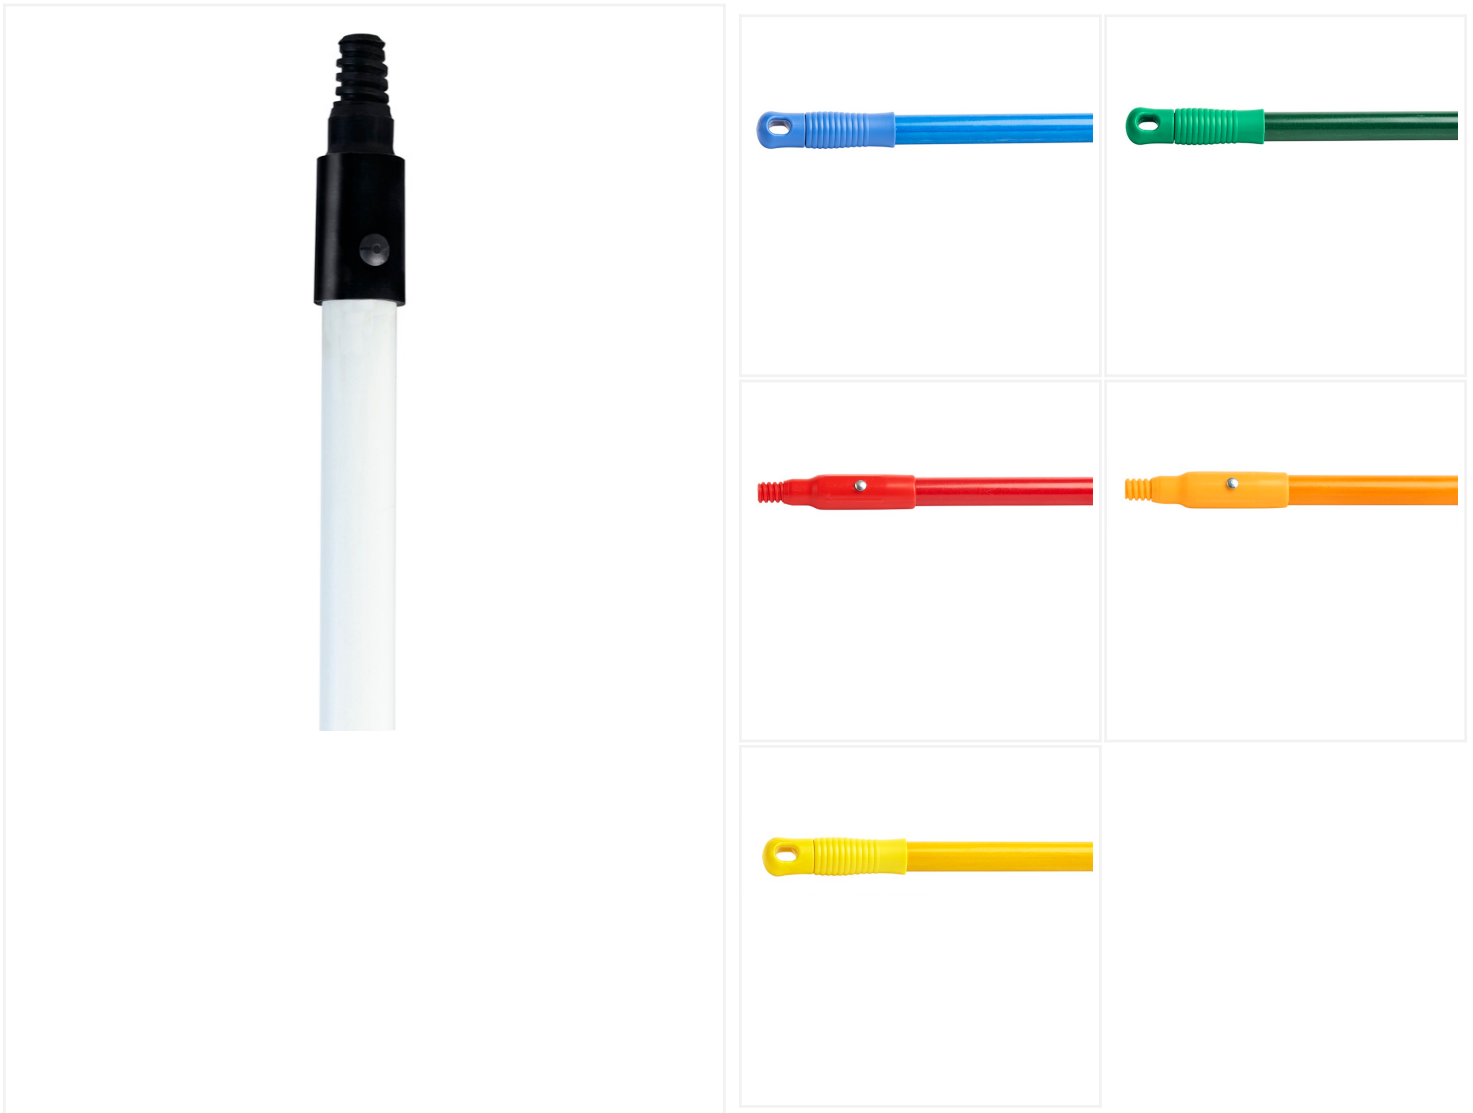

Poignée filetée en fibre de verre de 60" - Blanc

Utilisez ce manche à balai doté d'une construction robuste en fibre de verre et d'une extrémité filetée dans les environnements où l'hygiène est une priorité, comme la restauration, l'hôtellerie et les soins de santé.

Robuste et polyvalent, ce manche de 60 pouces est fabriqué en fibre de verre et n'absorbe ni l'humidité ni les bactéries. Il est doté

d'un embout fileté standard compatible avec les raclettes, les têtes de balai, les blocs de brosse et d'autres outils pour lesquels des normes sanitaires élevées sont requises. Ce manche à balai durable est également doté d'un capuchon avec trou de suspension pour un rangement facile. Utilisez ce manche fileté avec un [balai poussoir de 24" pour services alimentaires](#), une [brosse de nettoyage de réservoir de 9"](#) ou tout autre outil fileté.

Caractéristiques du produit

- Construction en bois
- Capuchon avec trou de suspension
- Extrémité filetée
- Compatible avec une variété de produits M2
- Idéal pour les applications commerciales et industrielles

Spécifications techniques

SKU	FH-F360WH
Pack Qty	12
Size	60 Inch
Colour	White

Options disponibles

FH-F360-BL	60 Inch - Blue
FH-F360-GN	60 Inch - Green
FH-F360-RD	60 Inch - Red
FH-F360OR	60 Inch - Orange
FH-F360-YL	60 Inch - Yellow
FH-F360WH	60 Inch - White