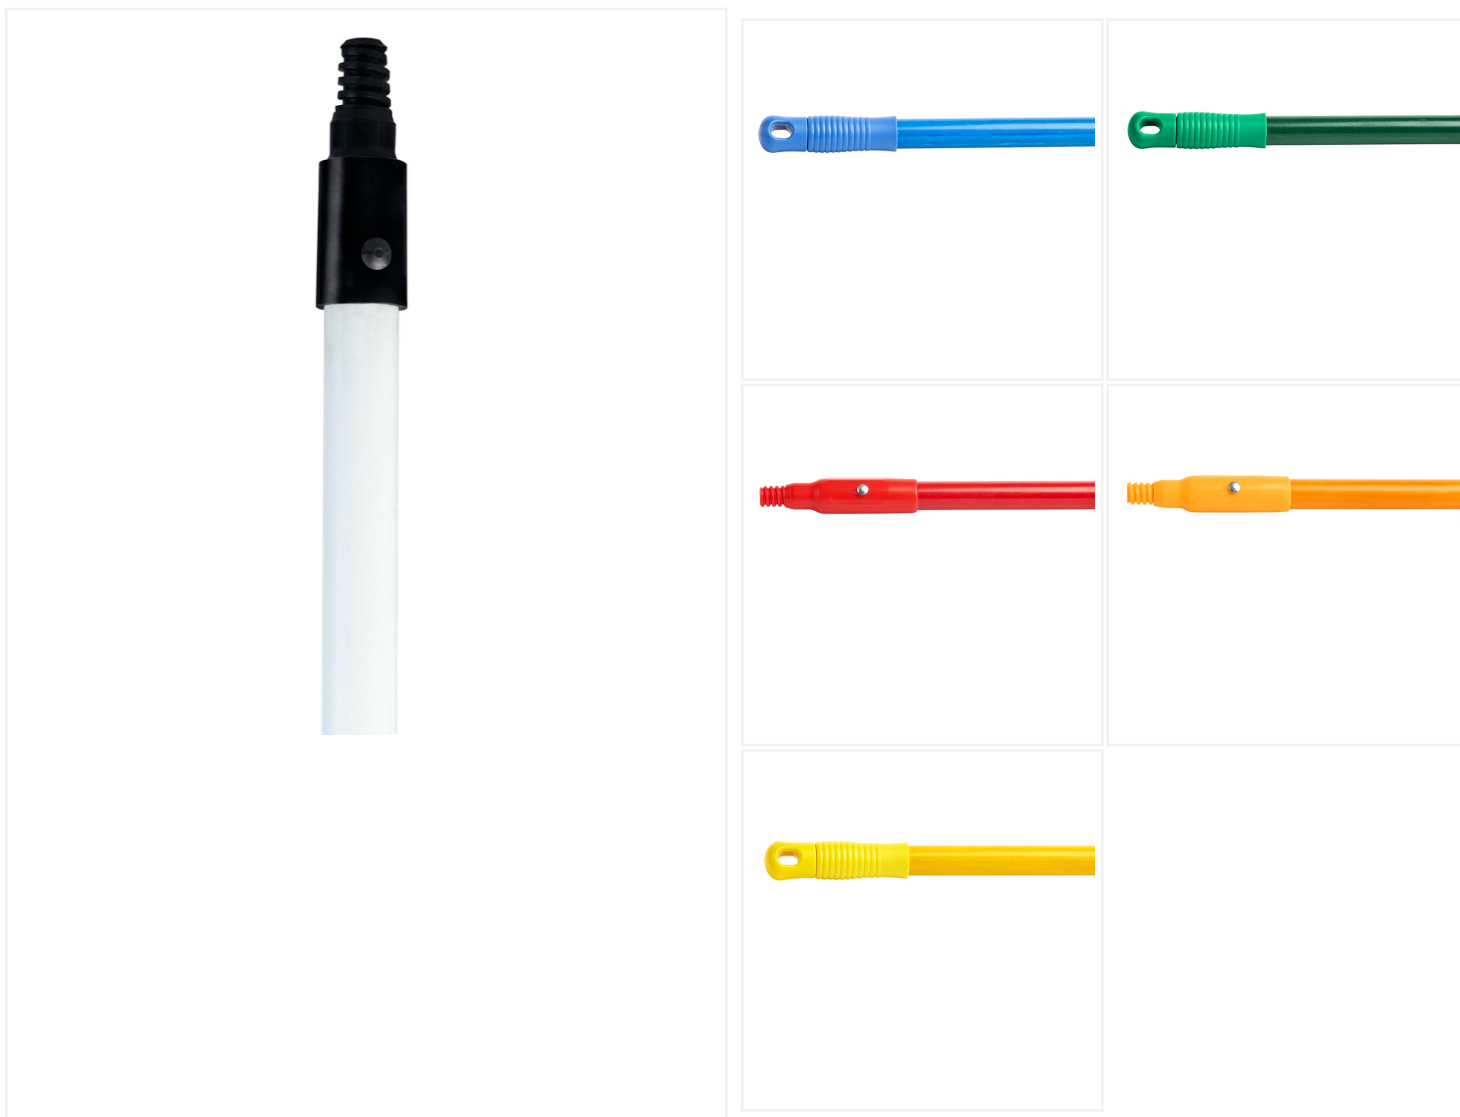

Poignée filetée en fibre de verre de 60" - Blanc

Utilisez ce manche à balai doté d'une construction robuste en fibre de verre et d'une extrémité filetée dans les environnements où l'hygiène est une priorité, comme la restauration, l'hôtellerie et les soins de santé.

Robuste et polyvalent, ce manche de 60 pouces est fabriqué en fibre de verre et n'absorbe ni l'humidité ni les bactéries. Il est doté

d'un embout fileté standard compatible avec les raclettes, les têtes de balai, les blocs de brosse et d'autres outils pour lesquels des normes sanitaires élevées sont requises. Ce manche à balai durable est également doté d'un capuchon avec trou de suspension pour un rangement facile. Utilisez ce manche fileté avec un [balai poussoir de 24" pour services alimentaires](#), une [brosse de nettoyage de réservoir de 9"](#) ou tout autre outil fileté.

Caractéristiques du produit

- Construction en bois
- Capuchon avec trou de suspension
- Extrémité filetée
- Compatible avec une variété de produits M2
- Idéal pour les applications commerciales et industrielles

Spécifications techniques

Dimensions	165.1 cm (65 in) × 2.9 cm (1.14 in) × 2.9 cm (1.14 in)
Poids	0.53 kg (1.17 lbs)
SKU	FH-F360WH
Case Qty	12
Size	60 Inch
Colour	White
Case Length (cm)	166.7 (65.63 in)
Case Width (cm)	19.7 (7.76 in)
Case Height (cm)	12.1 (4.76 in)
Case Weight (kg)	6.91 (15.24 lbs)
Case Length (cm)	166.7 (65.63 in)
Case Width (cm)	19.7 (7.76 in)
Case Height (cm)	12.1 (4.76 in)
Case Weight (kg)	6.91 (15.24 lbs)