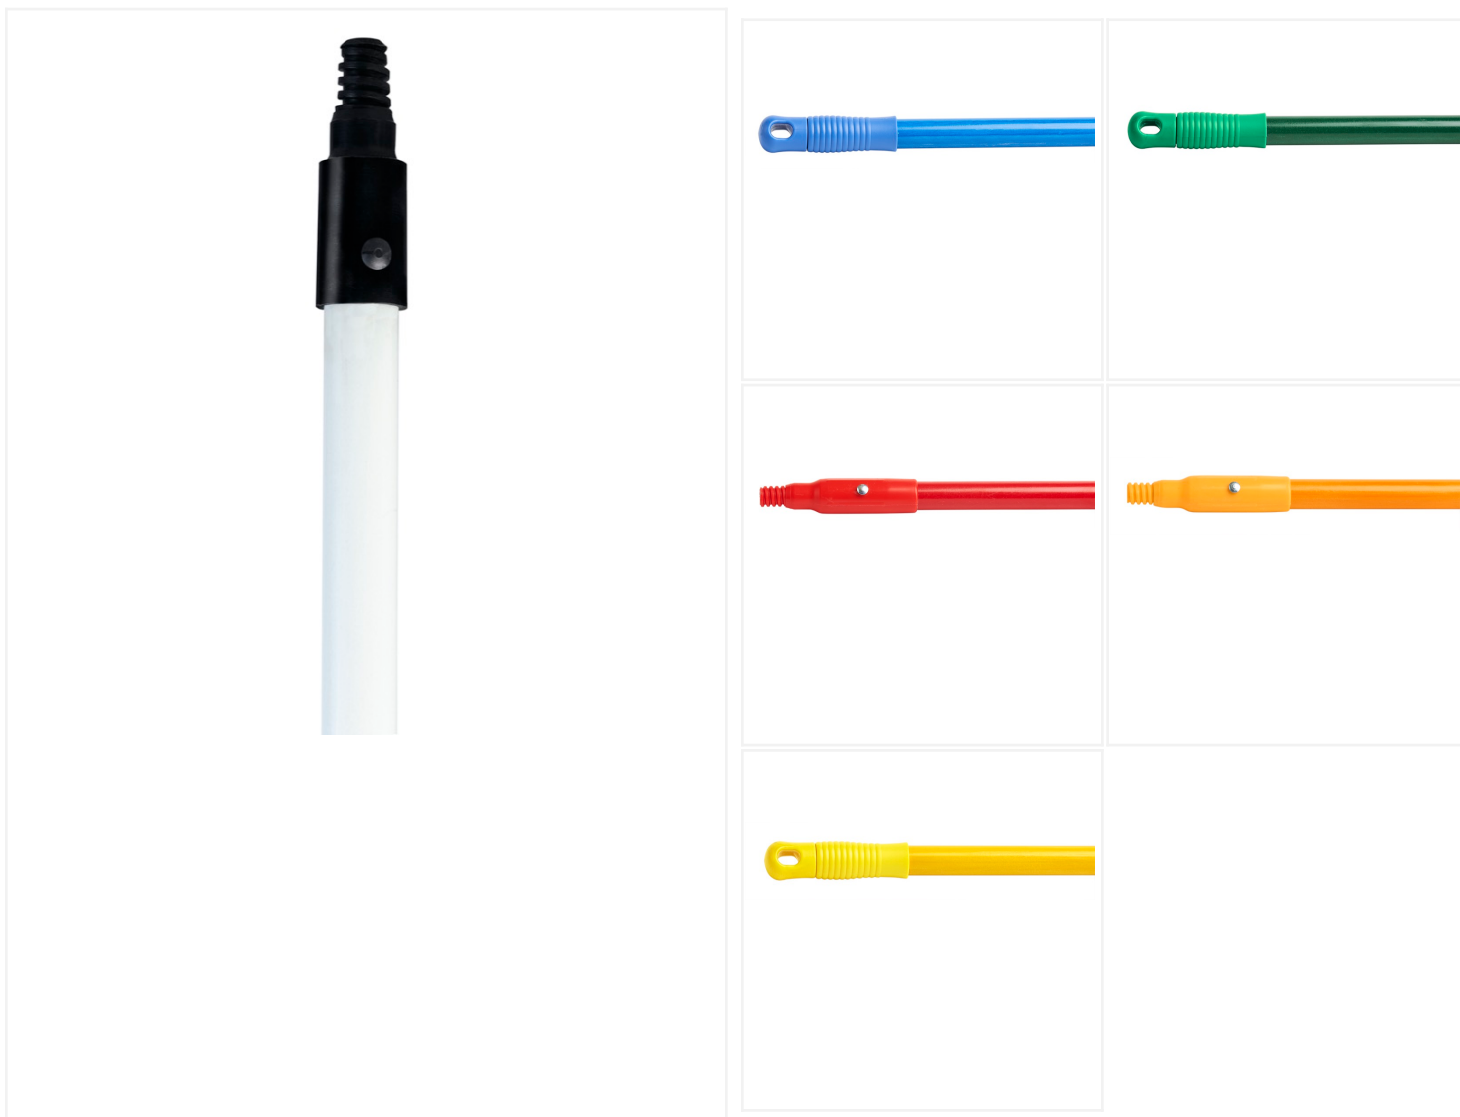

## Poignée filetée en fibre de verre de 60" - Blanc

Utilisez ce manche à balai doté d'une construction robuste en fibre de verre et d'une extrémité filetée dans les environnements où l'hygiène est une priorité, comme la restauration, l'hôtellerie et les soins de santé.

Robuste et polyvalent, ce manche de 60 pouces est fabriqué en fibre de verre et n'absorbe ni l'humidité ni les bactéries. Il est doté

d'un embout fileté standard compatible avec les raclettes, les têtes de balai, les blocs de brosse et d'autres outils pour lesquels des normes sanitaires élevées sont requises. Ce manche à balai durable est également doté d'un capuchon avec trou de suspension pour un rangement facile. Utilisez ce manche fileté avec un [balai poussoir de 24" pour services alimentaires](#), une [brosse de nettoyage de réservoir de 9"](#) ou tout autre outil fileté.

## Caractéristiques du produit

- Construction en bois
- Capuchon avec trou de suspension
- Extrémité fileté
- Compatible avec une variété de produits M2
- Idéal pour les applications commerciales et industrielles

## Spécifications techniques

SKU	FH-F360WH
Pack Qty	12
Size	60 Inch
Colour	White