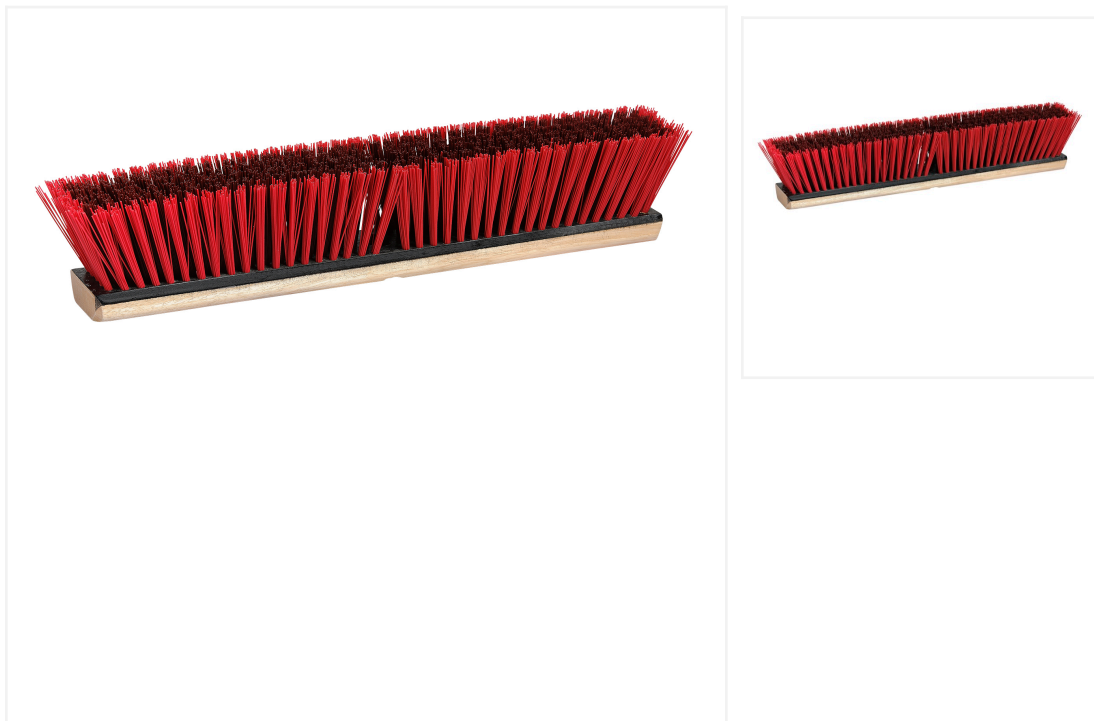

## Balai de garage moyen/rigide - 18 pouces

Robuste et durable, le balai poussoir Garage Medium/Stiff convient parfaitement aux surfaces rugueuses et non finies.

Cette tête de balai robuste est dotée de poils moyennement rigides et balaie les débris allant de la poussière fine sur les surfaces lisses au gravier et à la saleté sur les surfaces rugueuses. Il peut être utilisé à l'intérieur comme à l'extérieur, dans des environnements secs ou humides. C'est l'outil de nettoyage idéal pour les garages, les ateliers et les entrepôts. Combinez-le avec un [manche en bois avec filetage en métal](#) et des [renforts en métal](#) pour une utilisation intensive.

### Caractéristiques du produit

- Poils en polystyrène très résistants
- Grande tête de balai pour réduire le travail

- Peut être utilisé à l'intérieur et à l'extérieur
- Tête de balai uniquement

## Spécifications techniques

<b>SKU</b>	PB-G18
<b>Pack Qty</b>	12
<b>Size</b>	18 Inch

## Options disponibles

<b>PB-G14</b>	14 Inch
<b>PB-G18</b>	18 Inch
<b>PB-G24</b>	24 Inch
<b>PB-G36</b>	36 Inch