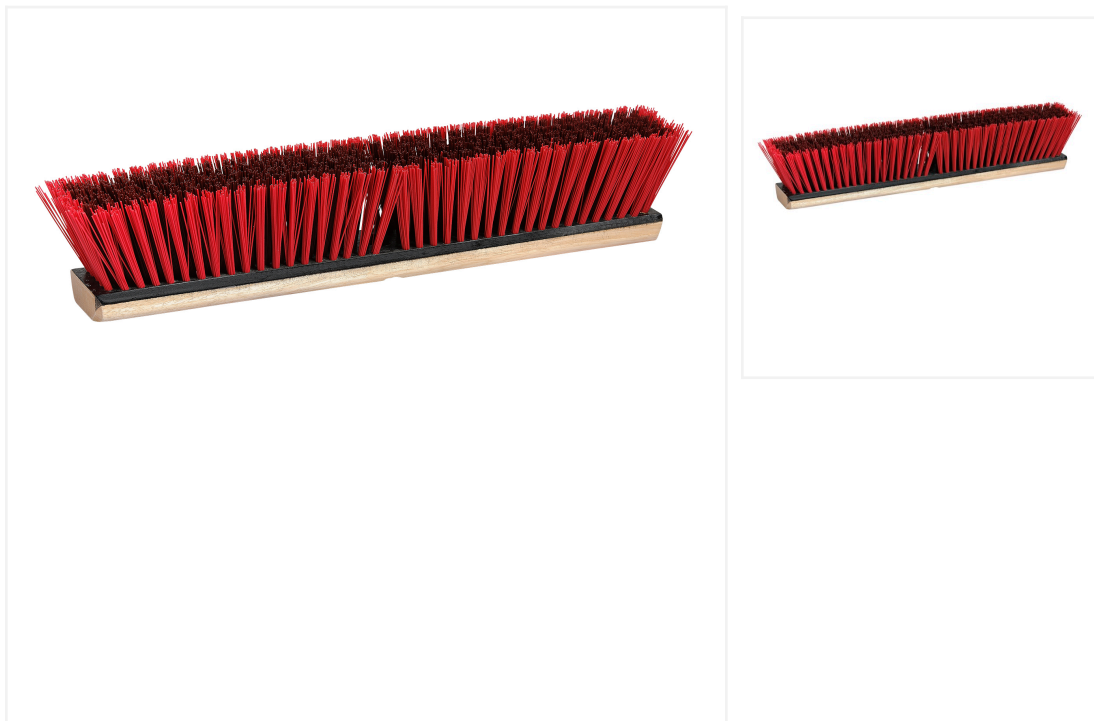

Balai à pousser moyen/rigide pour le garage - 36 pouces

Robuste et durable, le balai poussoir Garage Medium/Stiff convient parfaitement aux surfaces rugueuses et non finies.

Cette tête de balai robuste est dotée de poils moyennement rigides et balaie les débris allant de la poussière fine sur les surfaces lisses au gravier et à la saleté sur les surfaces rugueuses. Il peut être utilisé à l'intérieur comme à l'extérieur, dans des environnements secs ou humides. C'est l'outil de nettoyage idéal pour les garages, les ateliers et les entrepôts. Combinez-le avec un [manche en bois avec filetage en métal](#) et des [renforts en métal](#) pour une utilisation intensive.

Caractéristiques du produit

- Poils en polystyrène très résistants
- Grande tête de balai pour réduire le travail

- Peut être utilisé à l'intérieur et à l'extérieur
- Tête de balai uniquement

Spécifications techniques

SKU	PB-G36
Pack Qty	12
Size	36 Inch

Options disponibles

PB-G14	14 Inch
PB-G18	18 Inch
PB-G24	24 Inch
PB-G36	36 Inch