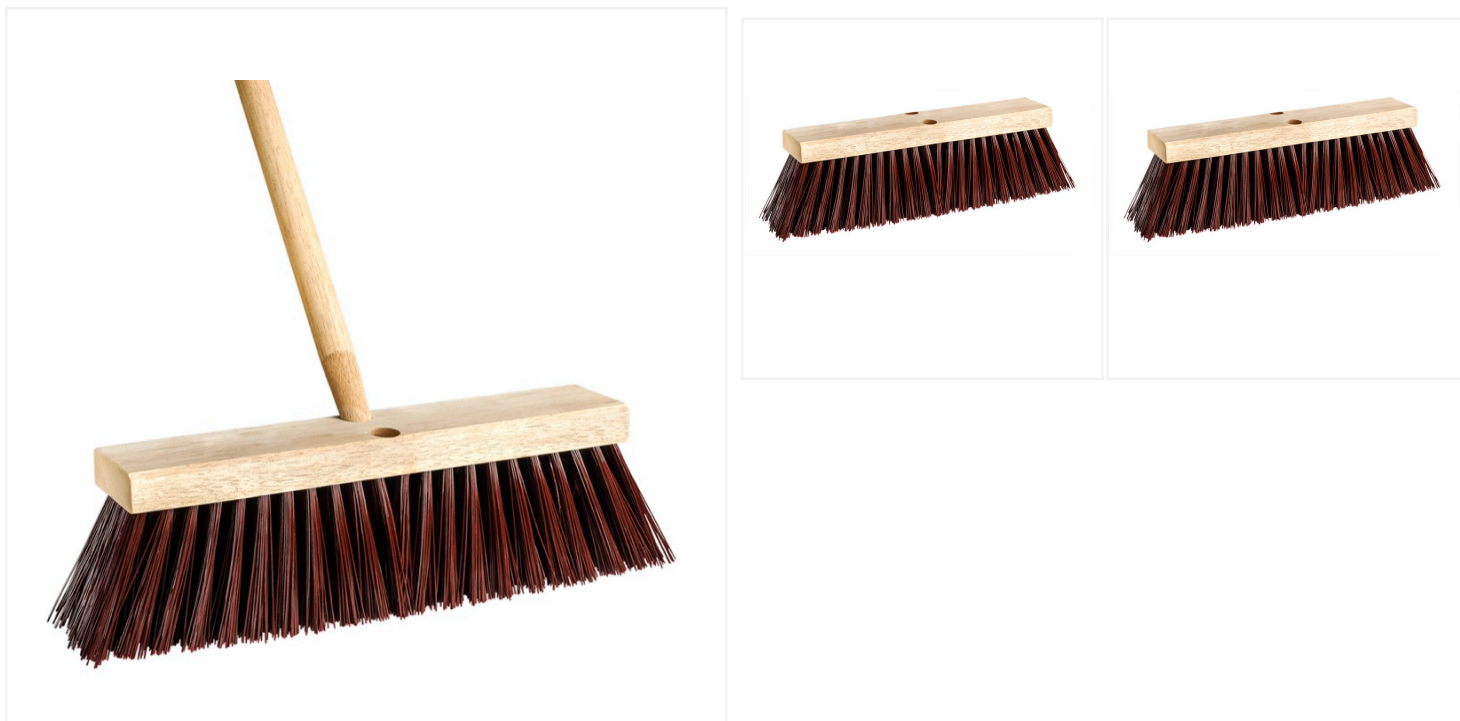

Balai à pousser grossier de 14" pour la rue / l'écurie avec manche en bois conique de 54

Pour les surfaces rugueuses et non finies, optez pour le balai à pousser grossier Street / Stable pour frotter et balayer la poussière et les débris lourds.

Le balai à pousser grossier Street / Stable est l'outil polyvalent et durable dont vous avez besoin pour les ateliers, les chantiers de construction, les granges, les écuries et toutes les autres installations extérieures. Fabriqué avec des poils en polypropylène extra rigides, il est compatible avec les poignées en bois coniques pour plus de stabilité. Ce balai robuste est conçu pour balayer la poussière et les débris lourds. Également disponible en [combo](#) avec un [manche en bois conique de 54"](#).

Caractéristiques du produit

- Longs poils grossiers en polypropylène
- Bloc de bois dur épais
- Compatible avec les manches en bois coniques
- Disponible en 14" ou 16".
- Peut être commandé avec ou sans manche en bois conique