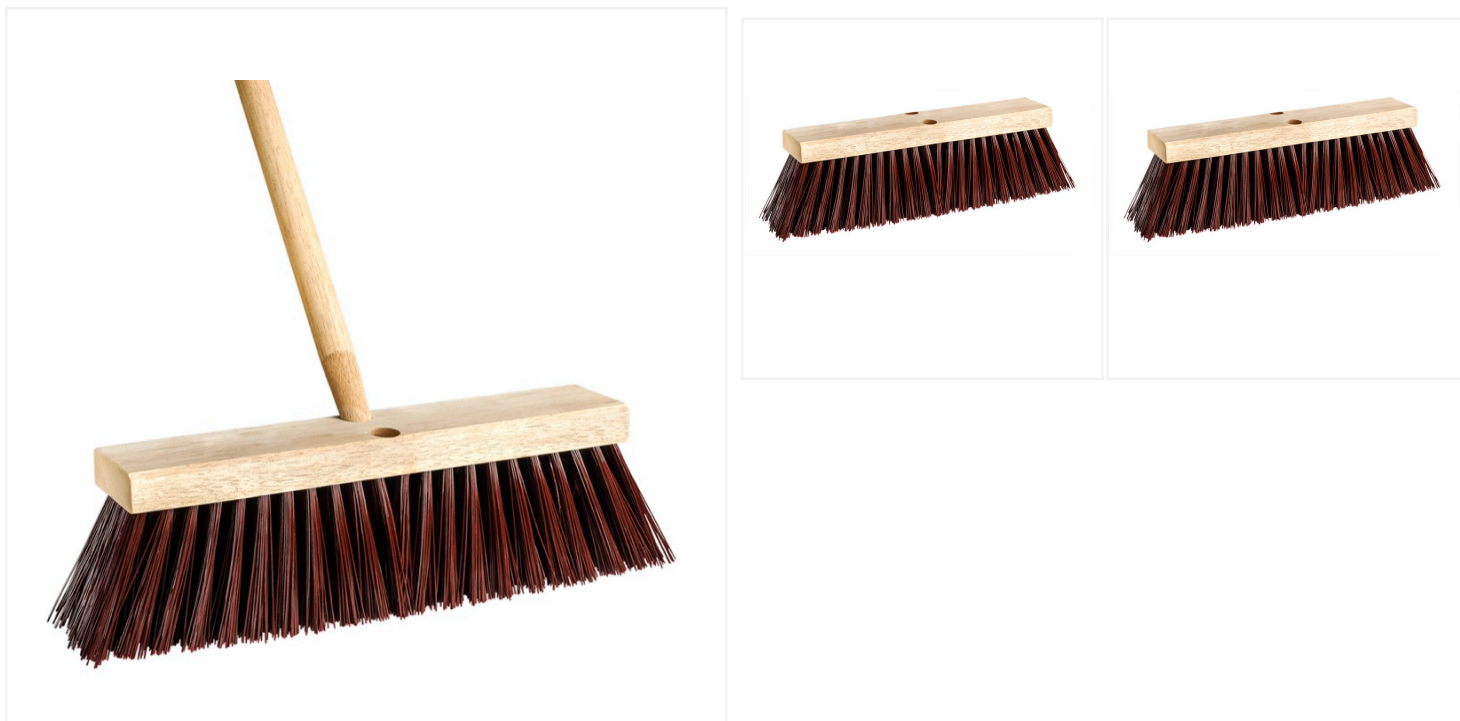

## Balai à pousser grossier de 14" pour la rue / l'écurie avec manche en bois conique de 54

Pour les surfaces rugueuses et non finies, optez pour le balai à pousser grossier Street / Stable pour frotter et balayer la poussière et les débris lourds.

Le balai à pousser grossier Street / Stable est l'outil polyvalent et durable dont vous avez besoin pour les ateliers, les chantiers de construction, les granges, les écuries et toutes les autres installations extérieures. Fabriqué avec des poils en polypropylène extra rigides, il est compatible avec les poignées en bois coniques pour plus de stabilité. Ce balai robuste est conçu pour balayer la poussière et les débris lourds. Également disponible en [combo](#) avec un [manche en bois conique de 54"](#).

### Caractéristiques du produit

- Longs poils grossiers en polypropylène
- Bloc de bois dur épais
- Compatible avec les manches en bois coniques
- Disponible en 14" ou 16".
- Peut être commandé avec ou sans manche en bois conique