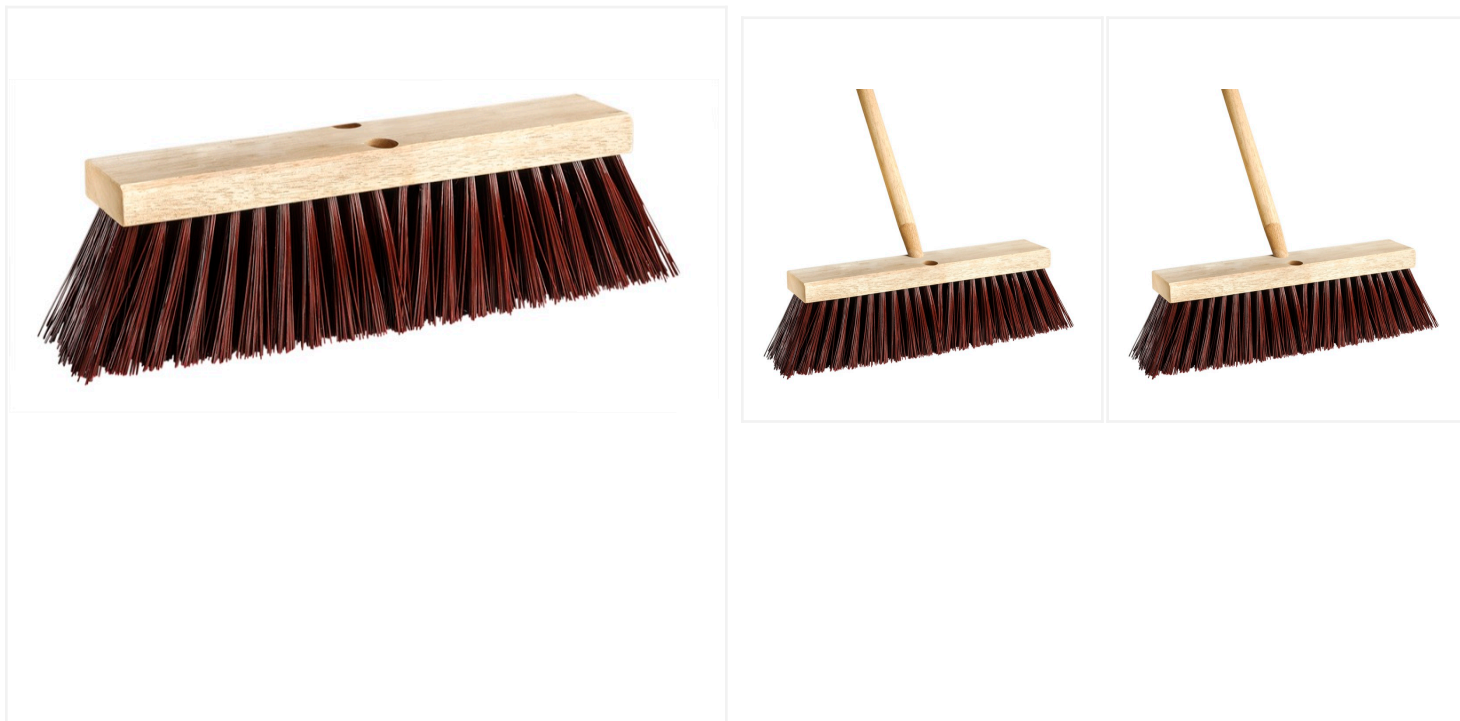

Balai à pousser grossier de 14" pour la rue et les écuries

Pour les surfaces rugueuses et non finies, optez pour le balai à pousser grossier Street / Stable pour frotter et balayer la poussière et les débris lourds.

Le balai à pousser grossier Street / Stable est l'outil polyvalent et durable dont vous avez besoin pour les ateliers, les chantiers de construction, les granges, les écuries et toutes les autres installations extérieures. Fabriqué avec des poils en polypropylène extra rigides, il est compatible avec les poignées en bois coniques pour plus de stabilité. Ce balai robuste est conçu pour balayer la poussière et les débris lourds. Également disponible en [combo](#) avec un [manche en bois conique de 54"](#).

Caractéristiques du produit

- Longs poils grossiers en polypropylène
- Bloc de bois dur épais

- Compatible avec les manches en bois coniques
- Disponible en 14" ou 16".
- Peut être commandé avec ou sans manche en bois conique