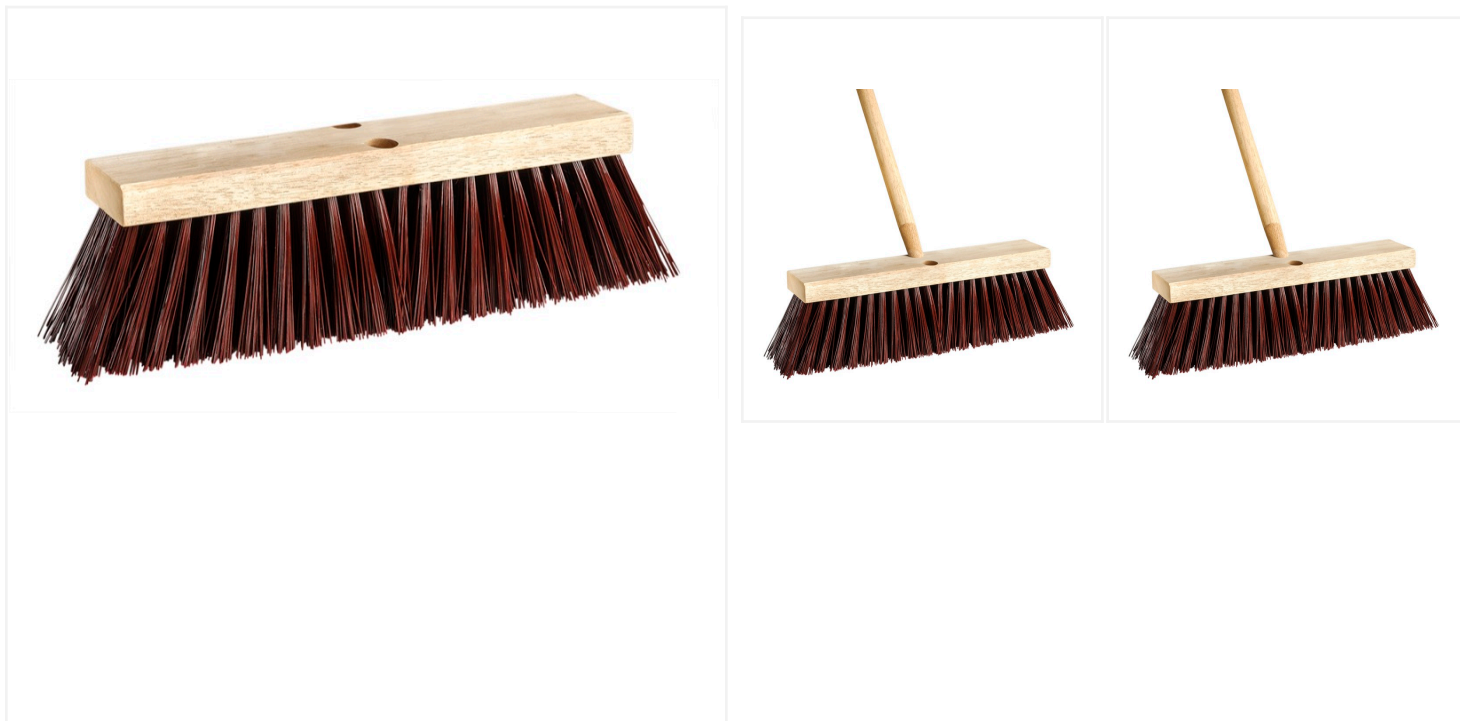

## Balai à pousser grossier de 14" pour la rue et les écuries

Pour les surfaces rugueuses et non finies, optez pour le balai à pousser grossier Street / Stable pour frotter et balayer la poussière et les débris lourds.

Le balai à pousser grossier Street / Stable est l'outil polyvalent et durable dont vous avez besoin pour les ateliers, les chantiers de construction, les granges, les écuries et toutes les autres installations extérieures. Fabriqué avec des poils en polypropylène extra rigides, il est compatible avec les poignées en bois coniques pour plus de stabilité. Ce balai robuste est conçu pour balayer la poussière et les débris lourds. Également disponible en [combo](#) avec un [manche en bois conique de 54"](#).

### Caractéristiques du produit

- Longs poils grossiers en polypropylène
- Bloc de bois dur épais

- Compatible avec les manches en bois coniques
- Disponible en 14" ou 16".
- Peut être commandé avec ou sans manche en bois conique